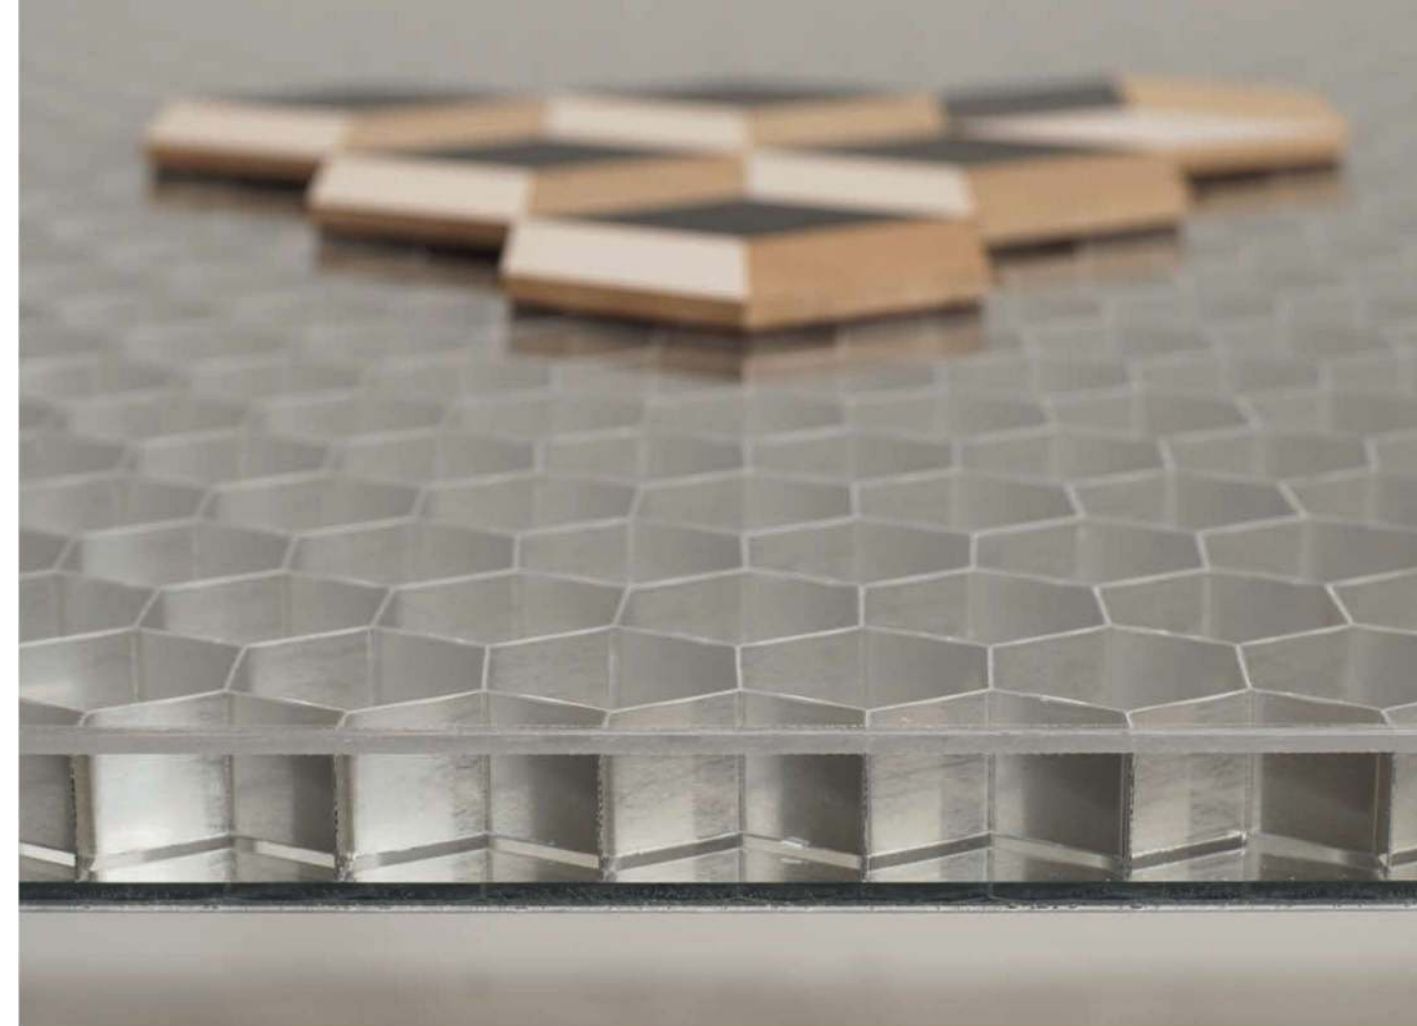

Taben è il risultato di un processo progettuale razionale ed approfondito, somma di attenzione e concretezza. E' un tavolo con linee estremamente geometriche che definiscono un design pulito ed elegante, proposto nella finitura Cromata e colori RAL.

Taben is the result of a rational and deep design process, made with attention and concreteness. It's a table with extremely geometrical lines, which define a clean and smart design, proposed in the chrome finish and RAL colors.