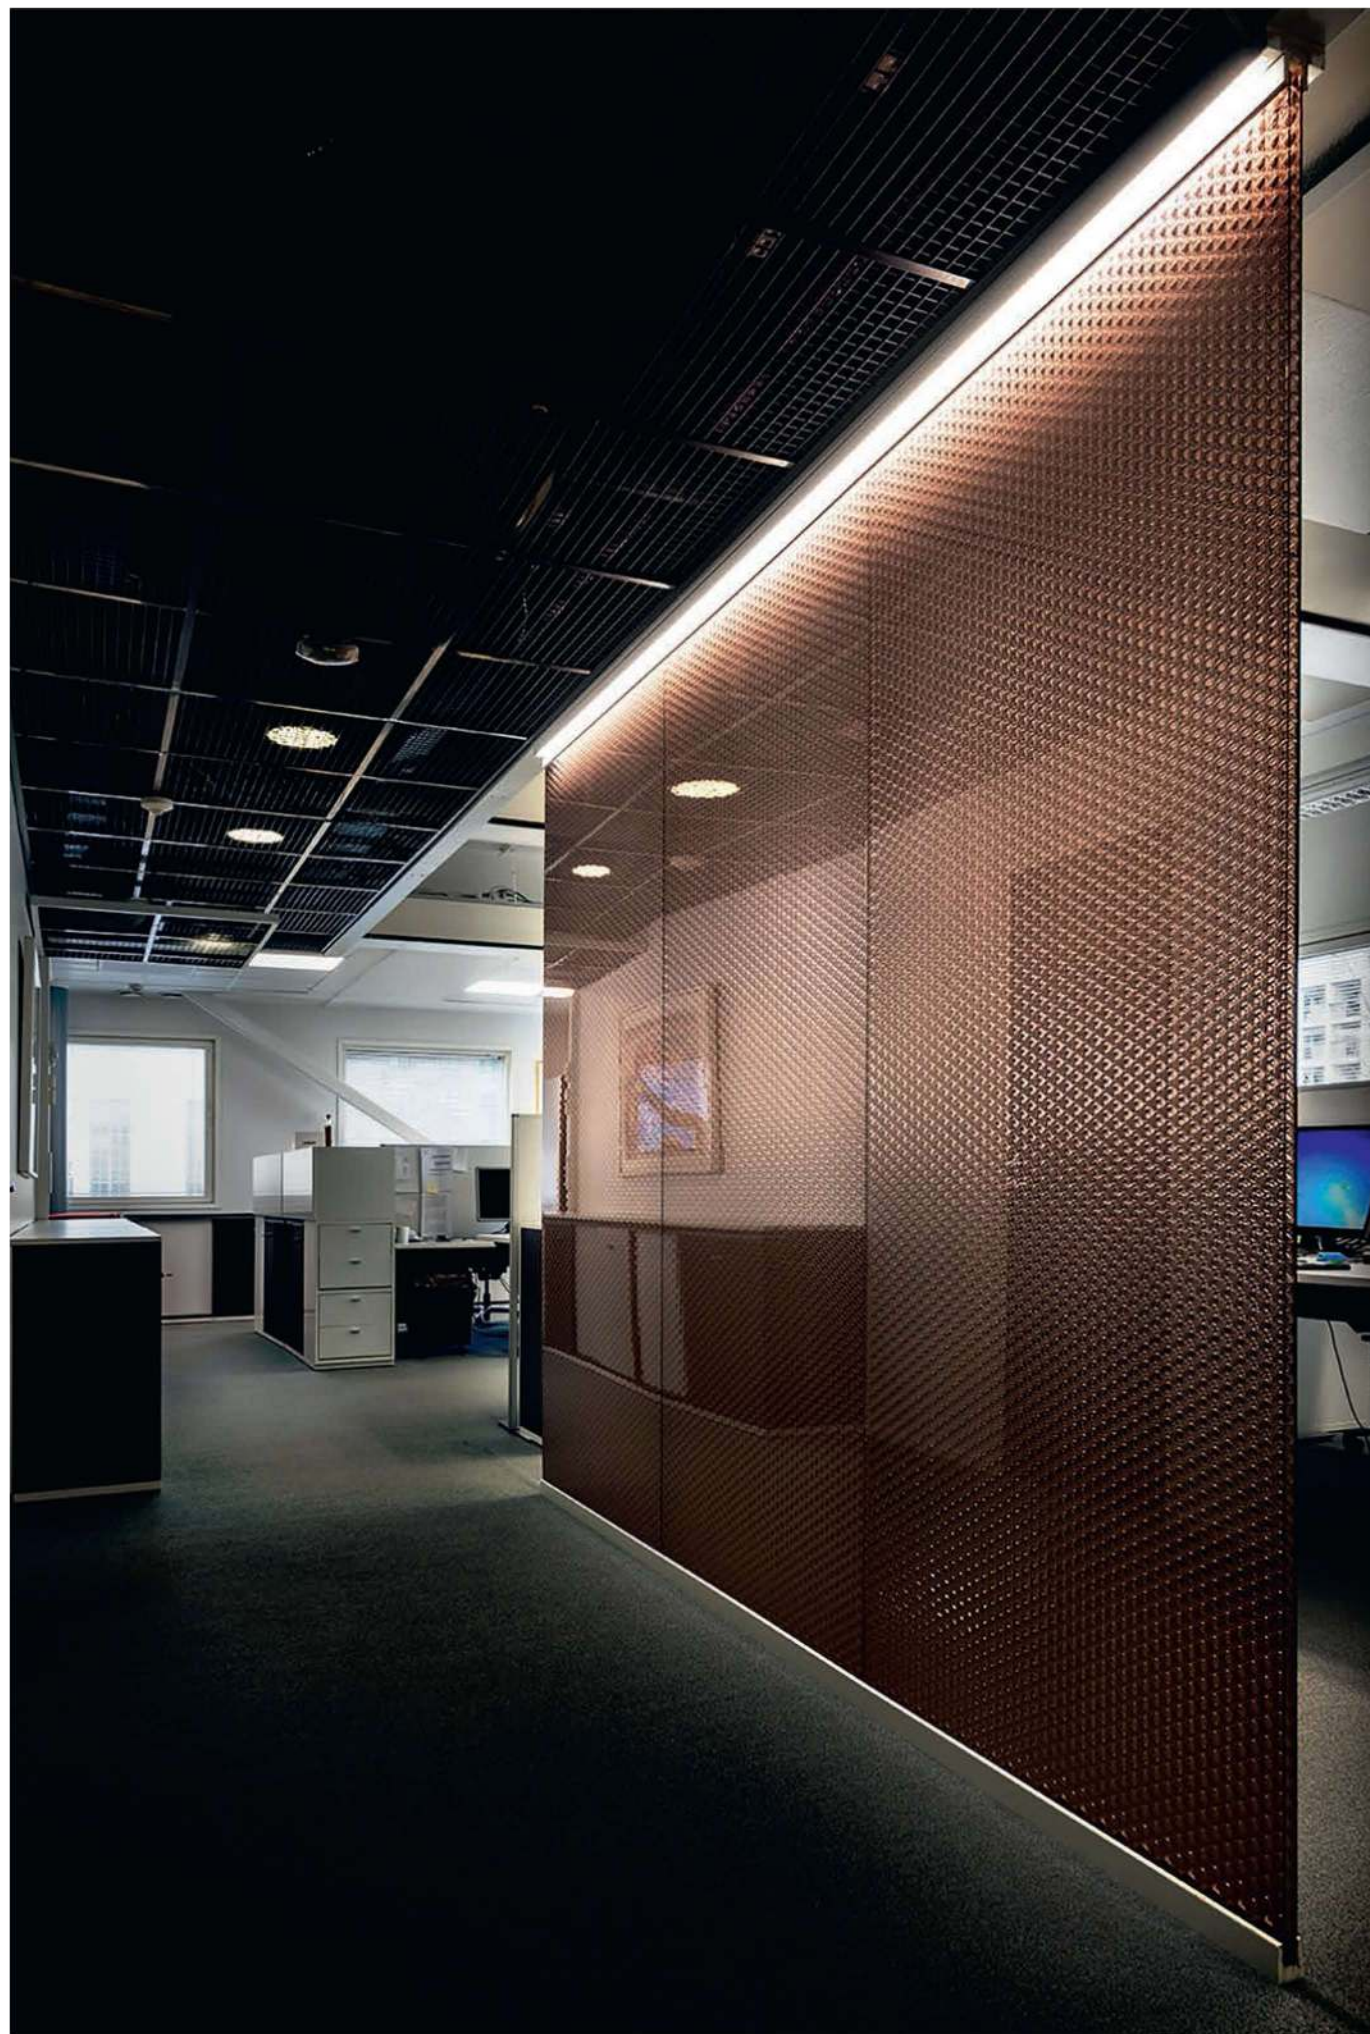

WALLITE.

DATI TECNICI

Wallite: technical data sheet.

STRUTTURA HARDWARE

alluminio /
aluminum

DIMENSIONI DIMENSIONS

struttura / hardware

L 30,5 x H 40,1 mm /
W 30,5 x H 40,1 mm

FINITURE FINISHING

struttura / hardware

alluminio lucido,
alluminio opaco, RAL /
aluminum polished,
aluminum matt, RAL

PANNELLO PANEL

starlight
lightben
ecoben
hexaben

DIMENSIONI SIZE

pannello / panel

L 990 fino a 3000 mm,
H fino a 3000 mm /
W 990 up to 3000 mm
H up to 3000 mm

COLORE COLOUR

pannello / panel

gamma colori
pag. 114 /
Bencore color
page 114

BORDO EDGE

acrilico /
acrylic