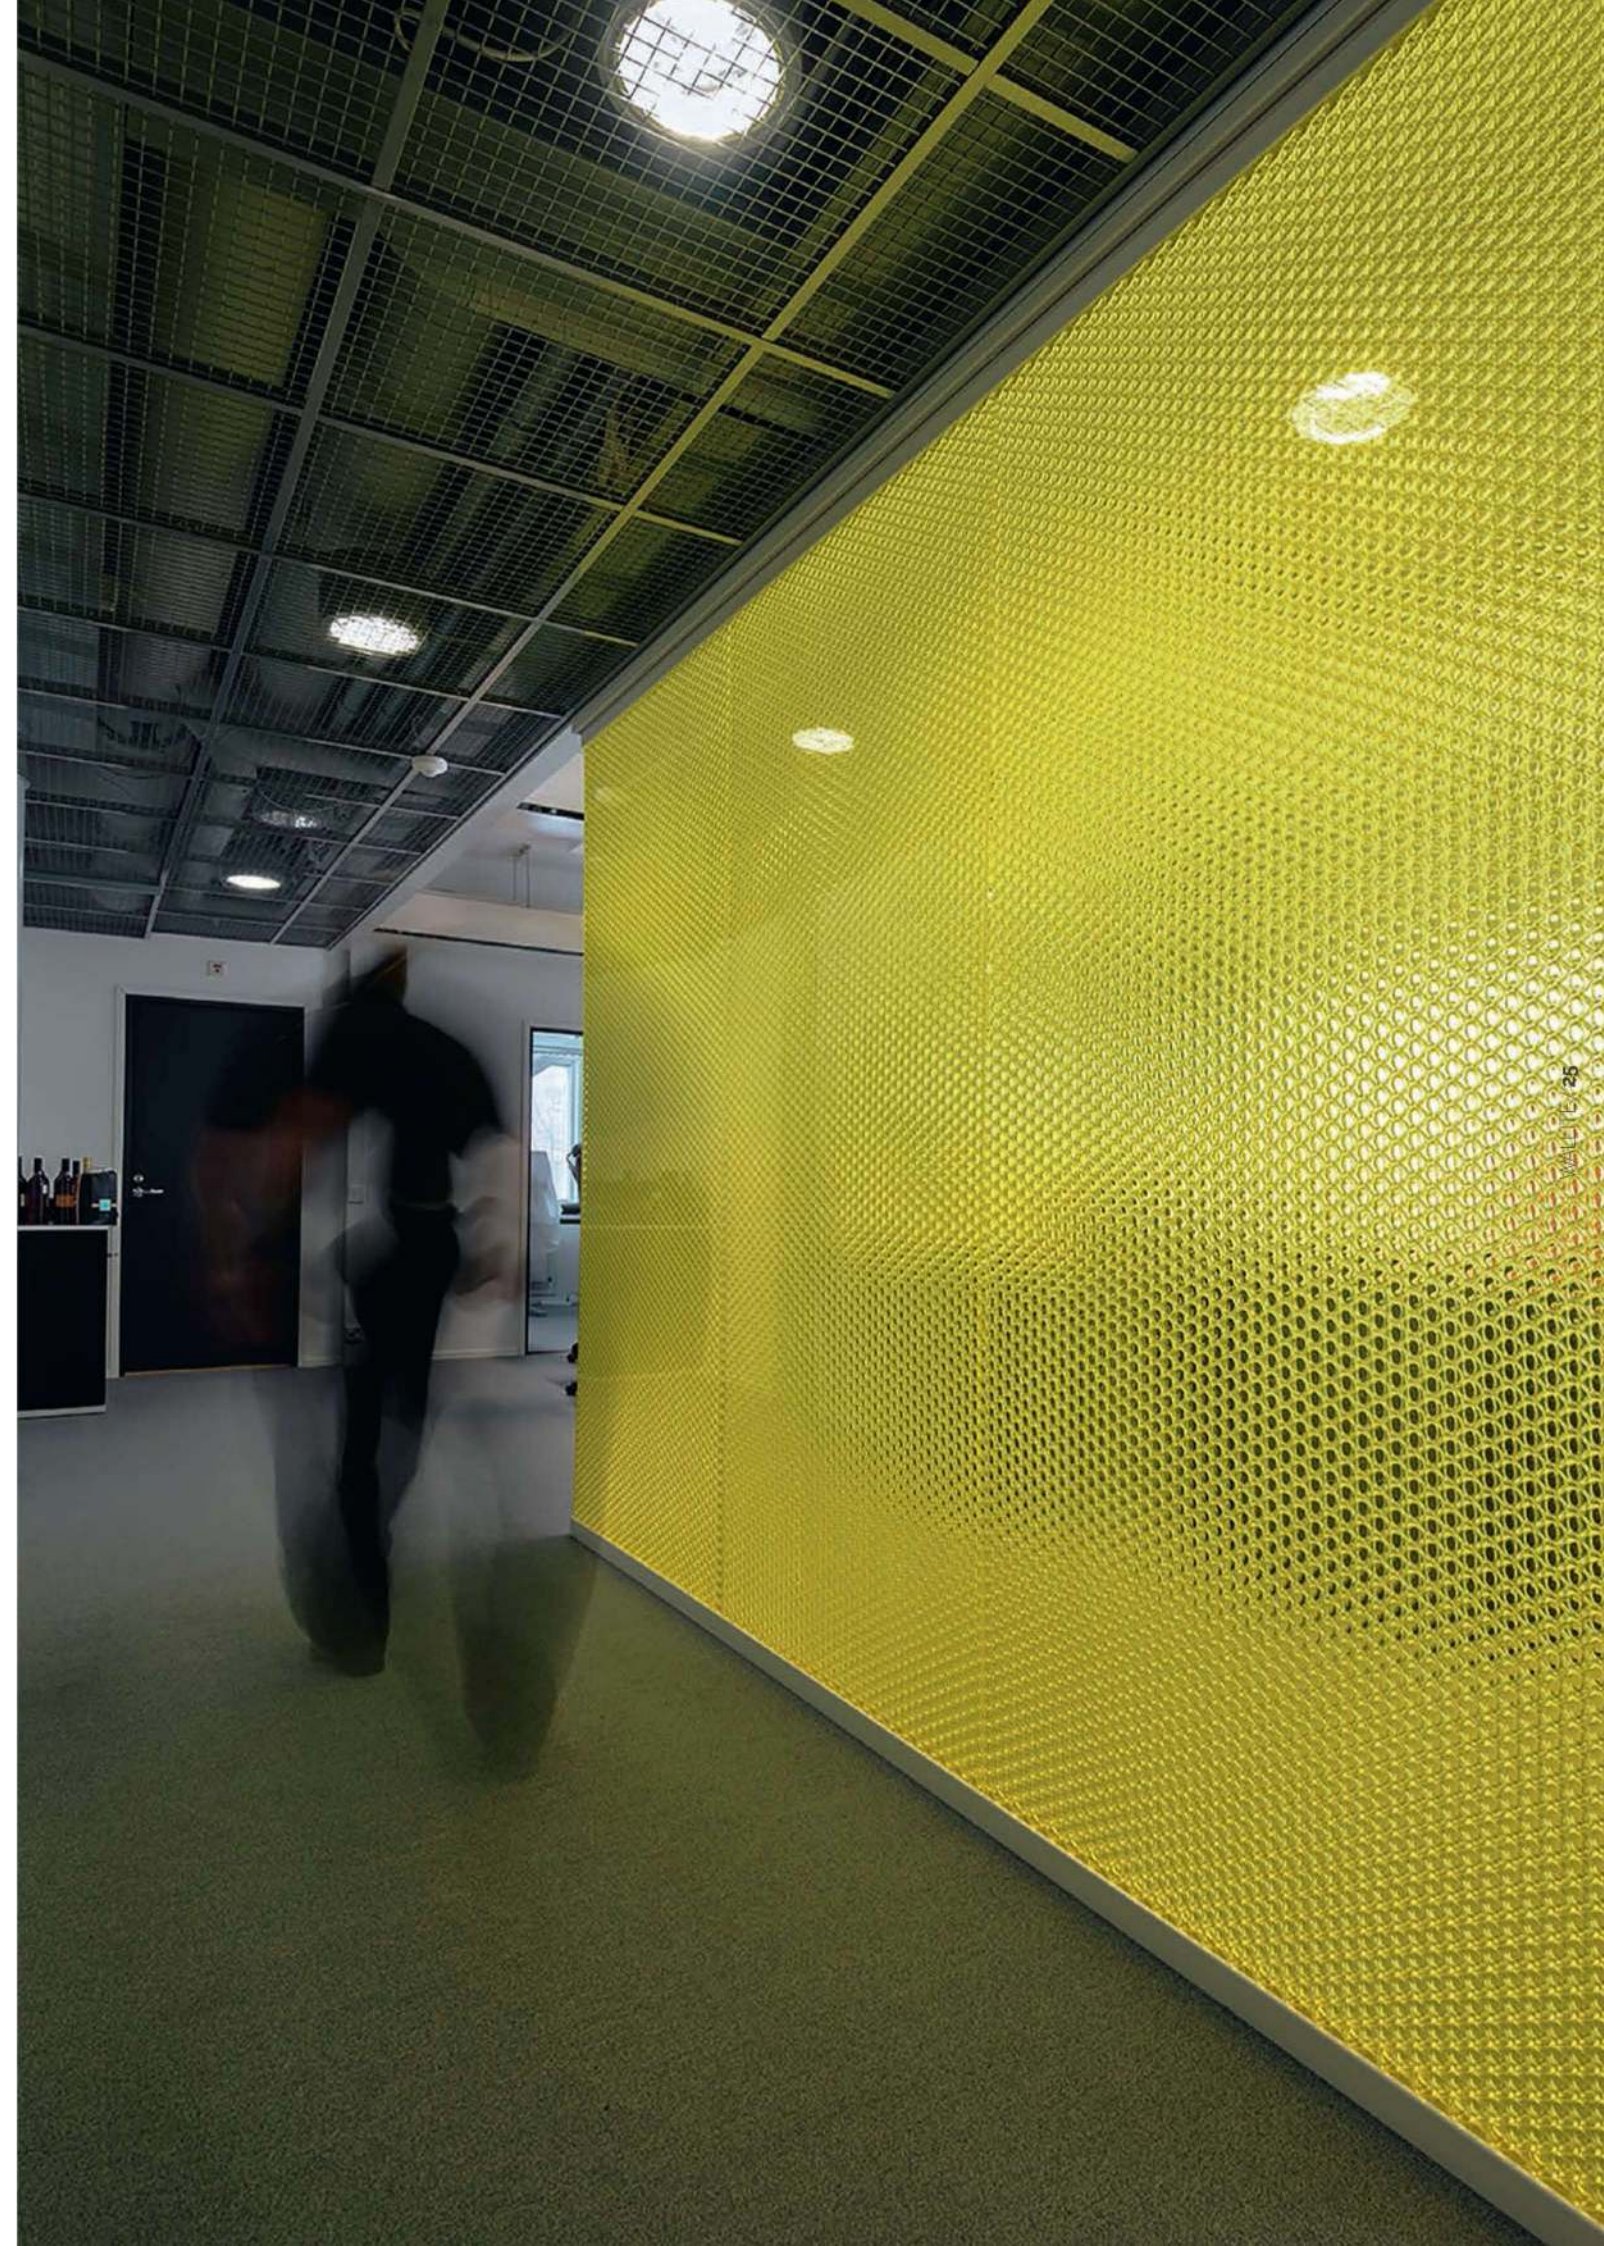

Minimale, leggero e assolutamente modulare, descrivono al meglio Wallite, divisorio capace di rispondere alle esigenze progettuali, diventando il vero protagonista dello spazio "Smart office". La struttura metallica è facilmente adattabile alle esigenze dimensionali degli spazi da dividere garantendo ampia libertà progettuale e semplicità di installazione. Impiega un profilo in alluminio disponibile in una vasta gamma di colori acciaio e RAL da abbinare alla collezione di pannelli Bencore (Starlight, Lightben, Ecoben) nello spessore 21mm. La struttura metallica è facilmente adattabile alle esigenze dimensionali degli spazi da dividere garantendo ampia libertà progettuale e semplicità di installazione. Consente di adattarsi alle esigenze più disparate.

Minimalistic, lightweight, modular: these are the characteristics of Wallite, a partition wall that respond to projects' needs becoming the real protagonist of a "Smart office" situation. The metallic structure is easily adaptable to different dimensions allowing many options to the project designers. Easy to install, this wall system combines Bencore panels with a minimal-design metal profile available in a wide range of colors and finishing to match Bencore collections. The 2-components "U" shaped profile is very easy to install and can house panels 21mm thick. Wallite can be used also for single partition elements.