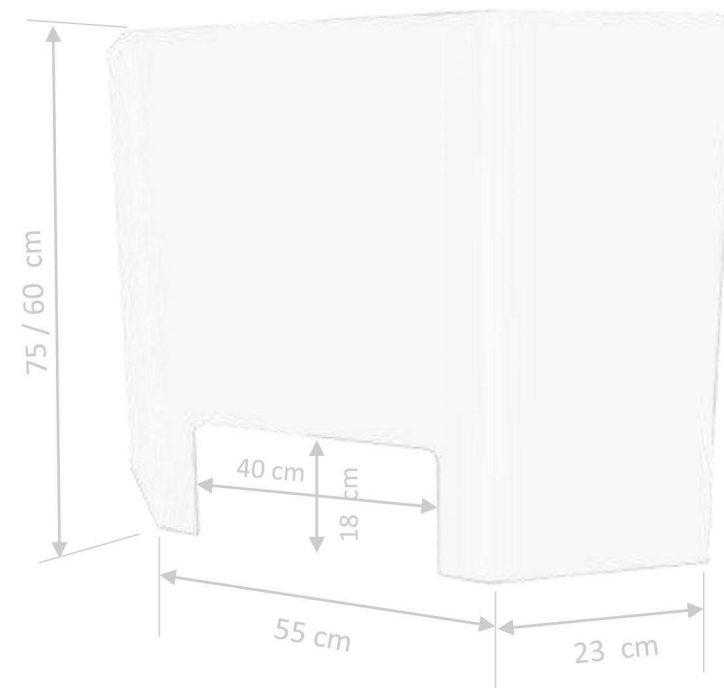

דוגמא 5: התקנה ניידת: חלק תחתון ישר, רגליים
שקופות "עבות" (אפשרי מרווח בחלק התחתון)

"מסך" קדמי / מחיצה

מתאים גם לקוסמטיקאיות

מידות - דגם 1: "מסך" קדמי / מחיצה

גובה. 71 / 60 ס"מ (תלוי ברגליים המותקנות)
 רוחב. 75 או 80 ס"מ
 עומק. 20 ס"מ (רגליים)

מידות - דגם 2: מחיצה טרפזית

גובה. 60 / 75 ס"מ
רוחב. 90 ס"מ
עומק. 16 ס"מ

"מסך קידמי" A

"חיפוי קידמי" שקוף לדלפק שירות
למקבלי קהל

מידות - דגם 3: "מסך קידמי" A

רוחב	50-120 ס"מ
גובה	60-100 ס"מ
עומק	15-20 ס"מ

* ניתן להזמין מידות מיוחדות במידה ונדרש

מידות

רוחב 80 ס"מ
גובה 75 ס"מ
חלון 20 X 70 ס"מ

**דוגמא 1 למוצר ספציפי
בתוך המידות האפשריות**

מידות

רוחב 50-120 ס"מ
גובה 60-100 ס"מ
עומק 15-20 ס"מ

"מסך קידמי" A

"חיפוי קידמי" שקוף לדלפק שירות

דגם 4 – מחיצה "L"

מסגרת עץ

מסגרת אלומיניום / מתכת

רוחב 100 ס"מ
גובה 250 / 200 ס"מ
עומק 50 ס"מ

אפשרי – הדפסה / מדבקות

אפשרי – "מודול" / מחיצת דלת

דגם 5C: מחיצה "קיר"

בין אנשים, חלוקת חלל, "מודולרי"

רוחב 100 ס"מ
גובה 250 / 200 ס"מ
עומק 50 ס"מ