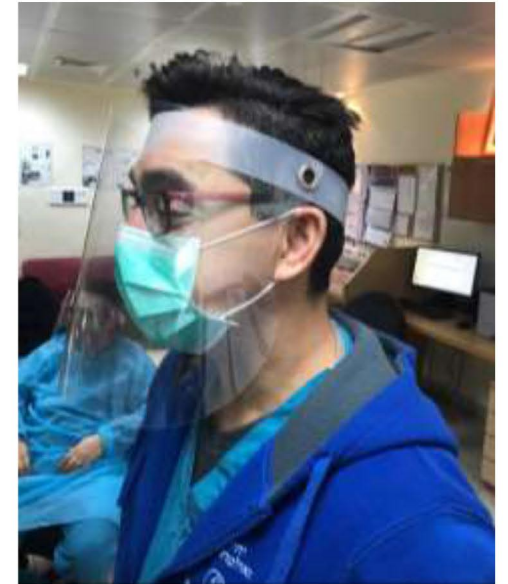

מתאים למרכיבי משקפים
ומעל מסיכות פה (נשמיות)