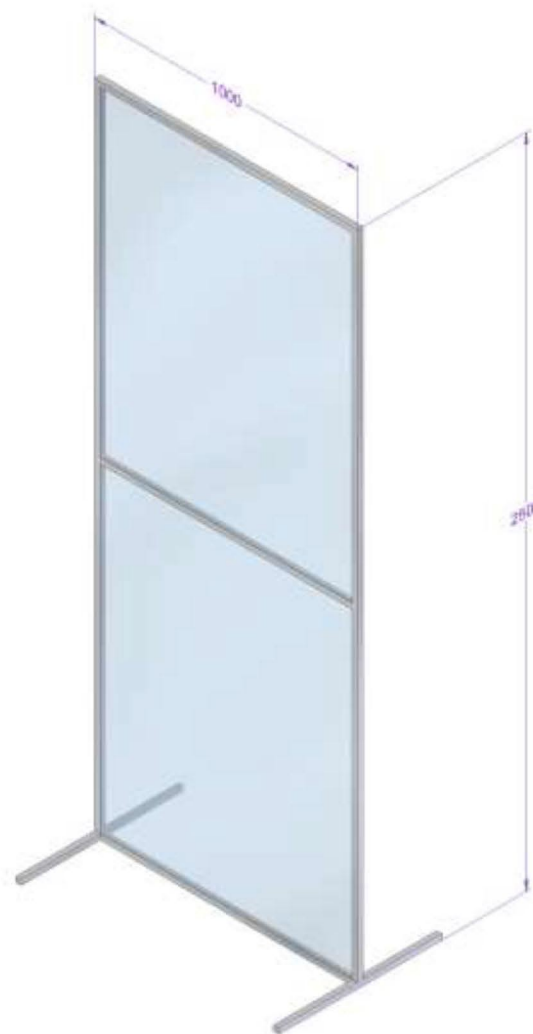

מידות

רוחב 80 ס"מ
גובה 75 ס"מ
חלון 20 X 70 ס"מ

**דוגמא 1 למוצר ספציפי
בתוך המידות האפשריות**

מידות

רוחב 50-120 ס"מ
גובה 60-100 ס"מ
עומק 15-20 ס"מ

"מסך קידמי" A

"חיפוי קידמי" שקוף לדלפק שירות

דגם 4 – מחיצה "L"

דוגמא 2 למוצר ספציפי
בתוך המידות האפשריות
ללא חלון

דוגמא 1 למוצר ספציפי
בתוך המידות האפשריות
עם חלון

דגם 5A:
רול אפ "שקוף"
בין אנשים, בין חדרים, "מחיצה ניידת"

רוחב 100 / 85 ס"מ
גובה 205 ס"מ
עומק 40 ס"מ

דגם 5A:
רול אפ "שקוף"
בין אנשים, בין חדרים, "מחיצה ניידת"

גלגלי גומי / סיליקון

גלגלי פלסטיק

דגם 5B: מחיצה "על גלגלים" בין אנשים, בין חדרים, "מחיצה ניידת"

אפשרי. הדפסה / מדבקות

רוחב 100 ס"מ
גובה 150 ס"מ
עומק 50 ס"מ

דגם 5C: מחיצה "קיר"

בין אנשים, חלוקת חלל, "מודולארי"

מסגרת עץ

מסגרת אלומיניום / מתכת

רוחב 100 ס"מ
גובה 250 / 200 ס"מ
עומק 50 ס"מ

אפשרי – הדפסה / מדבקות

אפשרי – "מודול" / מחיצת דלת

דגם 5C: מחיצה "קיר"

בין אנשים, חלוקת חלל, "מודולרי"

רוחב 100 ס"מ
גובה 250 / 200 ס"מ
עומק 50 ס"מ