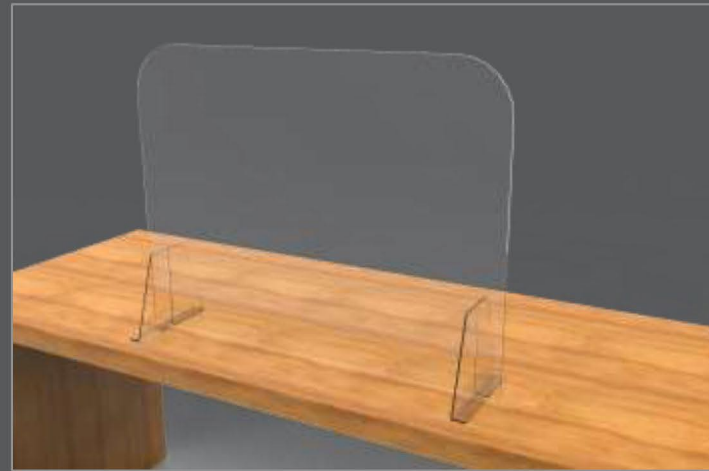

זמין במספר דגמים:

דגם 1: "מסך" קדמי / מחיצה (בחירה של המרווח מהשולחן / דלפק)

דגם 2: "מסך" קדמי – טרפזי

דגם 3: "מסך" קדמי – A

דגם 4: "מסך" קדמי / מחיצה L (עם / בלי חלון)

דגם 5: מחיצת "רול אפ" – לשימוש פנים בלבד

ניתן גם בהתאמה אישית של פתרון

"מסך" קדמי / מחיצה
"חיפוי קידמי" שקוף לדלפק שירות /
מכירה ולמקבלי קהל
או
כמחיצה על שולחן - בין עובדים,
תלמידים וכו'

"מסך" קדמי / מחיצה

"חיפוי קידמי" - לדלפק שירות / מכירה ולמקבלי קהל
או כמחיצה על שולחן - בין עובדים, תלמידים וכו'

דוגמא 2: חלק תחתון ישר, חלון מלבני, רגליים
שקופות + דו"צ

דוגמא 1: חלק תחתון ישר, רגליים שקופות + דו"צ

דוגמא 3: התקנה בהדבקה: חלק תחתון קשתי,
רגליים שקופות + דו"צ

דוגמא 4: התקנה ניידת: חלק תחתון קשתי, רגליים
שקופות "עבות" (אפשרי מרווח בחלק התחתון)

דוגמא 5: התקנה ניידת: חלק תחתון ישר, רגליים
שקופות "עבות" (אפשרי מרווח בחלק התחתון)

"מסך" קדמי / מחיצה

מתאים גם לקוסמטיקאיות

מידות - דגם 1: "מסך" קדמי / מחיצה

גובה. 71 / 60 ס"מ (תלוי ברגליים המותקנות)
 רוחב. 75 או 80 ס"מ
 עומק. 20 ס"מ (רגליים)