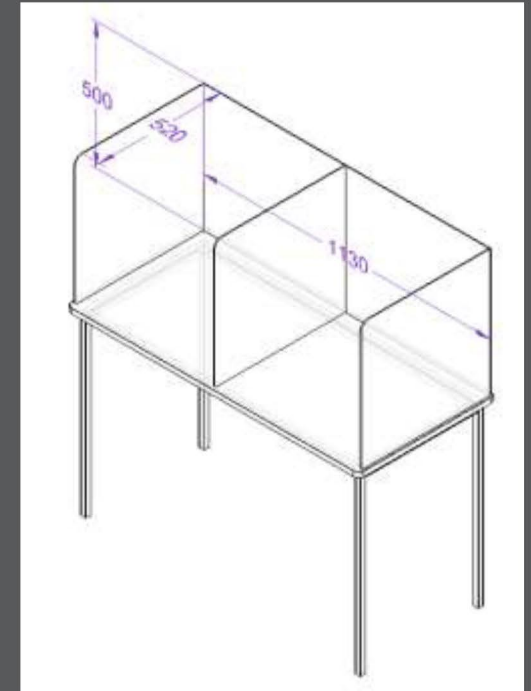

דוגמא 5: התקנה ניידת: חלק תחתון ישר, רגליים
שקופות "עבות" (אפשרי מרווח בחלק התחתון)

"מסך" קדמי / מחיצה

מתאים גם לקוסמטיקאיות

מידות - דגם 1: "מסך" קדמי / מחיצה

גובה. 71 / 60 ס"מ (תלוי ברגליים המותקנות)
 רוחב. 75 או 80 ס"מ
 עומק. 20 ס"מ (רגליים)

יתרונות:

- הפרדה בין אנשים ולא רק על השולחן
- ייצור – התאמה למידה נדרשת
- זמינות כמעט מיידית

מידות

רוחב 80-120 ס"מ

גובה 40-70 ס"מ

עומק 1 ס"מ (בהתאם להתקנה)

רוחב
גובה
עומק

דגם 8: מחיצת צד

דגם 8: מחיצת צד

הצמדה למחיצות קיימות

דגם 9: מחיצה שולחנית

הפרדה בין יושבים (משחק / אוכל...)

יתרונות:

- הפרדה בין תלמידים
- כולל מחיצת אמצע ולא רק על השולחן
- עבר מבדק בטיחות והרס של מ. החינוך
- ייצור – התאמה למידה נדרשת
- זמינות כמעט מיידית

ashdodnet.com

פיילוט בבית ספר יח"ד באשדוד

דגם 10: מחיצה לשולחן כיתה

הפרדה בין לומדים

מידות

רוחב 110 - 160 ס"מ
גובה 40-70 ס"מ
עומק 40-70 ס"מ
(ניתן להזמין בכל מידה)

דגם 10: מחיצה לשולחן כיתה

הפרדה בין לומדים