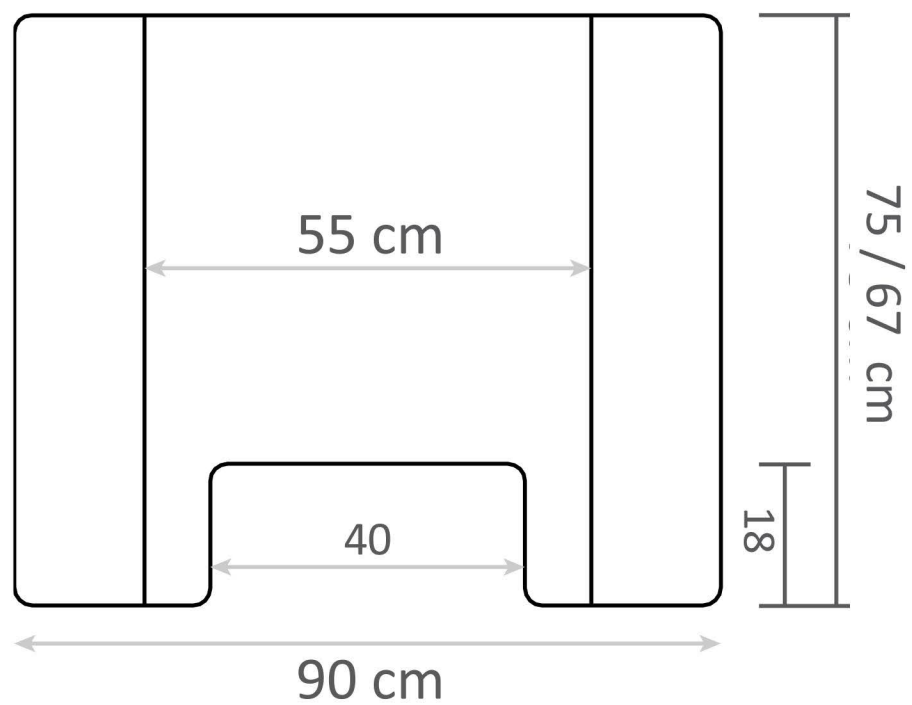

דוגמא 5: התקנה ניידת: חלק תחתון ישר, רגליים
שקופות "עבות" (אפשרי מרווח בחלק התחתון)

"מסך" קדמי / מחיצה

מתאים גם לקוסמטיקאיות

מידות - דגם 1: "מסך" קדמי / מחיצה

גובה. 71 / 60 ס"מ (תלוי ברגליים המותקנות)
 רוחב. 75 או 80 ס"מ
 עומק. 20 ס"מ (רגליים)

מידות - דגם 2: מחיצה טרפזית

גובה. 60 / 75 ס"מ
רוחב. 90 ס"מ
עומק. 16 ס"מ

"מסך קידמי" A

"חיפוי קידמי" שקוף לדלפק שירות
למקבלי קהל

מידות - דגם 3: "מסך קידמי" A

רוחב	50-120 ס"מ
גובה	60-100 ס"מ
עומק	15-20 ס"מ

* ניתן להזמין מידות מיוחדות במידה ונדרש

מידות

רוחב 80 ס"מ
גובה 75 ס"מ
חלון 20 X 70 ס"מ

**דוגמא 1 למוצר ספציפי
בתוך המידות האפשריות**

מידות

רוחב 50-120 ס"מ
גובה 60-100 ס"מ
עומק 15-20 ס"מ

"מסך קידמי" A

"חיפוי קידמי" שקוף לדלפק שירות

דגם 4 – מחיצה "L"

מסגרת עץ

מסגרת אלומיניום / מתכת

רוחב 100 ס"מ
גובה 250 / 200 ס"מ
עומק 50 ס"מ

אפשרי – הדפסה / מדבקות

אפשרי – "מודול" / מחיצת דלת

דגם 5C: מחיצה "קיר"

בין אנשים, חלוקת חלל, "מודולרי"

רוחב 100 ס"מ
גובה 250 / 200 ס"מ
עומק 50 ס"מ