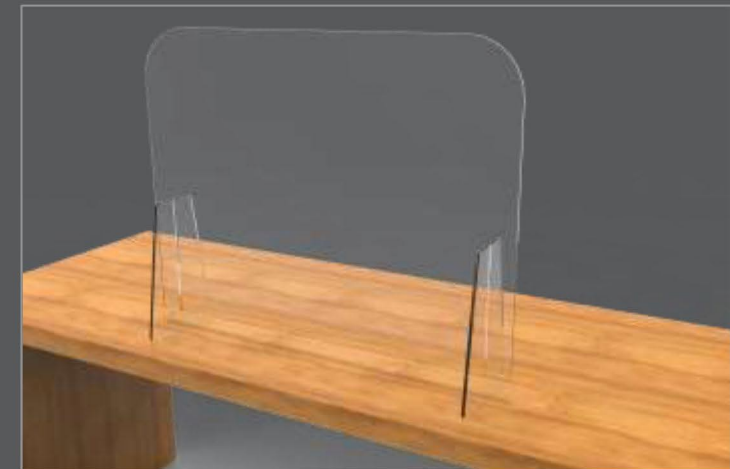

דוגמא 2: חלק תחתון ישר, חלון מלבני, רגליים
שקופות + דו"צ

דוגמא 1: חלק תחתון ישר, רגליים שקופות + דו"צ

דוגמא 3: התקנה בהדבקה: חלק תחתון קשתי,
רגליים שקופות + דו"צ

דוגמא 4: התקנה ניידת: חלק תחתון קשתי, רגליים
שקופות "עבות" (אפשרי מרווח בחלק התחתון)

דוגמא 5: התקנה ניידת: חלק תחתון ישר, רגליים
שקופות "עבות" (אפשרי מרווח בחלק התחתון)

"מסך" קדמי / מחיצה

מתאים גם לקוסמטיקאיות

מידות - דגם 1: "מסך" קדמי / מחיצה

גובה. 71 / 60 ס"מ (תלוי ברגליים המותקנות)
 רוחב. 75 או 80 ס"מ
 עומק. 20 ס"מ (רגליים)

יתרונות:

- הפרדה בין אנשים ולא רק על השולחן
- ייצור – התאמה למידה נדרשת
- זמינות כמעט מיידית

מידות

רוחב 80-120 ס"מ

גובה 40-70 ס"מ

עומק 1 ס"מ (בהתאם להתקנה)

רוחב
גובה
עומק

דגם 8: מחיצת צד