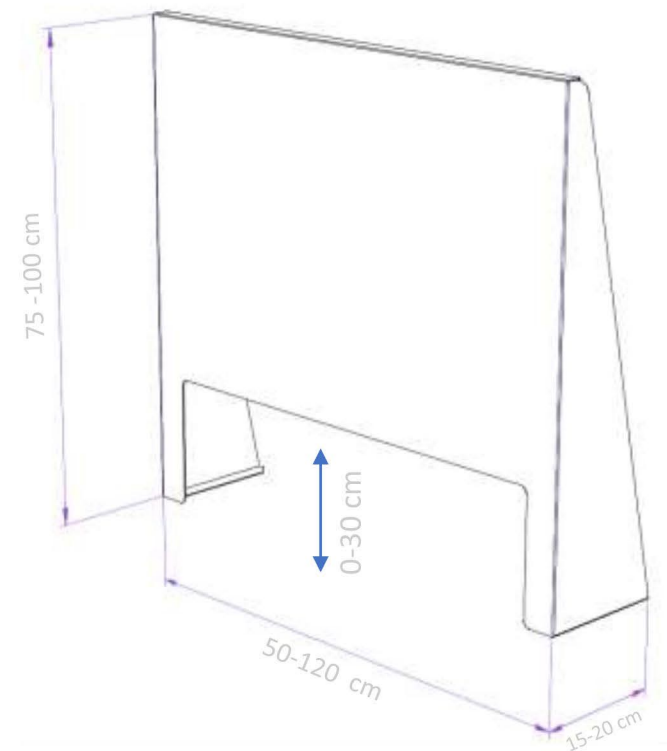

דוגמא 5: התקנה ניידת: חלק תחתון ישר, רגליים
שקופות "עבות" (אפשרי מרווח בחלק התחתון)

"מסך" קדמי / מחיצה

מתאים גם לקוסמטיקאיות

מידות - דגם 1: "מסך" קדמי / מחיצה

גובה. 71 / 60 ס"מ (תלוי ברגליים המותקנות)
 רוחב. 75 או 80 ס"מ
 עומק. 20 ס"מ (רגליים)

מידות - דגם 2: מחיצה טרפזית

גובה. 60 / 75 ס"מ
רוחב. 90 ס"מ
עומק. 16 ס"מ

"מסך קידמי" A

"חיפוי קידמי" שקוף לדלפק שירות
למקבלי קהל

מידות - דגם 3: "מסך קידמי" A

רוחב	50-120 ס"מ
גובה	60-100 ס"מ
עומק	15-20 ס"מ

* ניתן להזמין מידות מיוחדות במידה ונדרש

מידות

רוחב 80 ס"מ
גובה 75 ס"מ
חלון 20 X 70 ס"מ

**דוגמא 1 למוצר ספציפי
בתוך המידות האפשריות**

מידות

רוחב 50-120 ס"מ
גובה 60-100 ס"מ
עומק 15-20 ס"מ

"מסך קידמי" A

"חיפוי קידמי" שקוף לדלפק שירות

דגם 4 – מחיצה "L"

"חיפוי קידמי" / מחיצה בין אנשים
עם / ללא חלון

ללא חלון

כמחיצה בין שולחנות או אנשים

עם חלון

כ"מסך קדמי"

מידות - דגם 4: מחיצה "L"

רוחב	50-100 ס"מ
גובה	20-70 ס"מ
עומק	10-32 ס"מ

* ניתן להזמין מידות מיוחדות במידה ונדרש