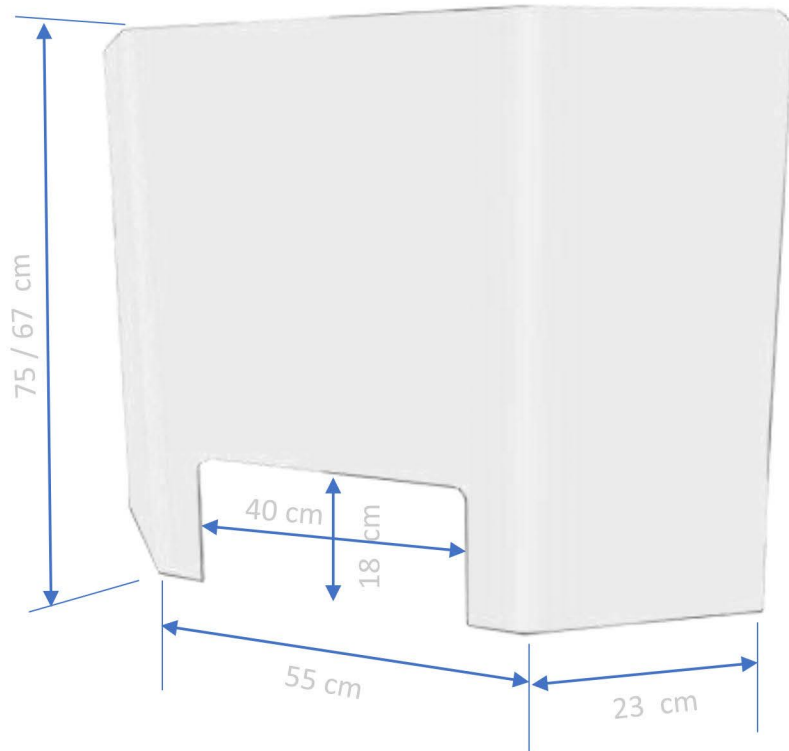

דוגמא 5: התקנה ניידת: חלק תחתון ישר, רגליים
שקופות "עבות" (אפשרי מרווח בחלק התחתון)

"מסך" קדמי / מחיצה

מתאים גם לקוסמטיקאיות

מידות - דגם 1: "מסך" קדמי / מחיצה

גובה. 71 / 60 ס"מ (תלוי ברגליים המותקנות)
 רוחב. 75 או 80 ס"מ
 עומק. 20 ס"מ (רגליים)

מידות - דגם 2: מחיצה טרפזית

גובה. 60 / 75 ס"מ
רוחב. 90 ס"מ
עומק. 16 ס"מ

"מסך קידמי" A

"חיפוי קידמי" שקוף לדלפק שירות
למקבלי קהל

מידות - דגם 3: "מסך קידמי" A

רוחב	50-120 ס"מ
גובה	60-100 ס"מ
עומק	15-20 ס"מ

* ניתן להזמין מידות מיוחדות במידה ונדרש

מידות

רוחב 80 ס"מ
גובה 75 ס"מ
חלון 20 X 70 ס"מ

**דוגמא 1 למוצר ספציפי
בתוך המידות האפשריות**

מידות

רוחב 50-120 ס"מ
גובה 60-100 ס"מ
עומק 15-20 ס"מ

"מסך קידמי" A

"חיפוי קידמי" שקוף לדלפק שירות

דגם 4 – מחיצה "L"

יתרונות:

- הפרדה בין אנשים ולא רק על השולחן
- ייצור – התאמה למידה נדרשת
- זמינות כמעט מיידית

מידות

רוחב 80-120 ס"מ

גובה 40-70 ס"מ

עומק 1 ס"מ (בהתאם להתקנה)

רוחב
גובה
עומק

דגם 8: מחיצת צד