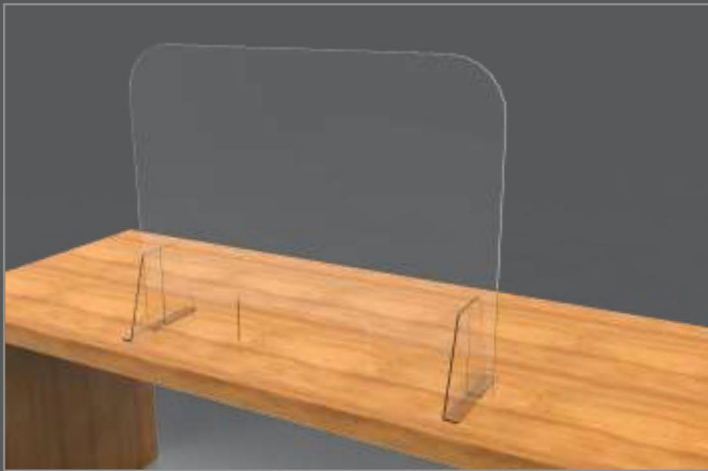

זמין במספר דגמים:

דגם 1: "מסך" קדמי / מחיצה (בחירה של המרווח מהשולחן / דלפק)

דגם 2: "מסך" קדמי – טרפזי

דגם 3: "מסך" קדמי – A

דגם 4: "מסך" קדמי / מחיצה L (עם / בלי חלון)

דגם 5: מחיצת "רול אפ" – לשימוש פנים בלבד

דגם 6: הגבהה / מחיצה לקיוביקס – אופן ספייס (Cubicles / Open Space)

דגם 7: "מסך" קדמי / מחיצה תלויה מהתקרה

דגם 8: מחיצה בין עמדות (מחיצת צד)

דגם 9: מחיצה שולחנית (אוכל / משחקי שולחן ועוד...)

דגם 10: מחיצה בין תלמידים (לכיתות לימוד)

ניתן גם בהתאמה אישית של פתרון

"מסך" קדמי / מחיצה
"חיפוי קידמי" שקוף לדלפק שירות /
מכירה ולמקבלי קהל
או
כמחיצה על שולחן - בין עובדים,
תלמידים וכו'

"מסך" קדמי / מחיצה

"חיפוי קידמי" - לדלפק שירות / מכירה ולמקבלי קהל
או כמחיצה על שולחן - בין עובדים, תלמידים וכו'

דוגמא 2: חלק תחתון ישר, חלון מלבני, רגליים
שקופות + דו"צ

דוגמא 1: חלק תחתון ישר, רגליים שקופות + דו"צ

דוגמא 3: התקנה בהדבקה: חלק תחתון קשתי,
רגליים שקופות + דו"צ

דוגמא 4: התקנה ניידת: חלק תחתון קשתי, רגליים
שקופות "עבות" (אפשרי מרווח בחלק התחתון)