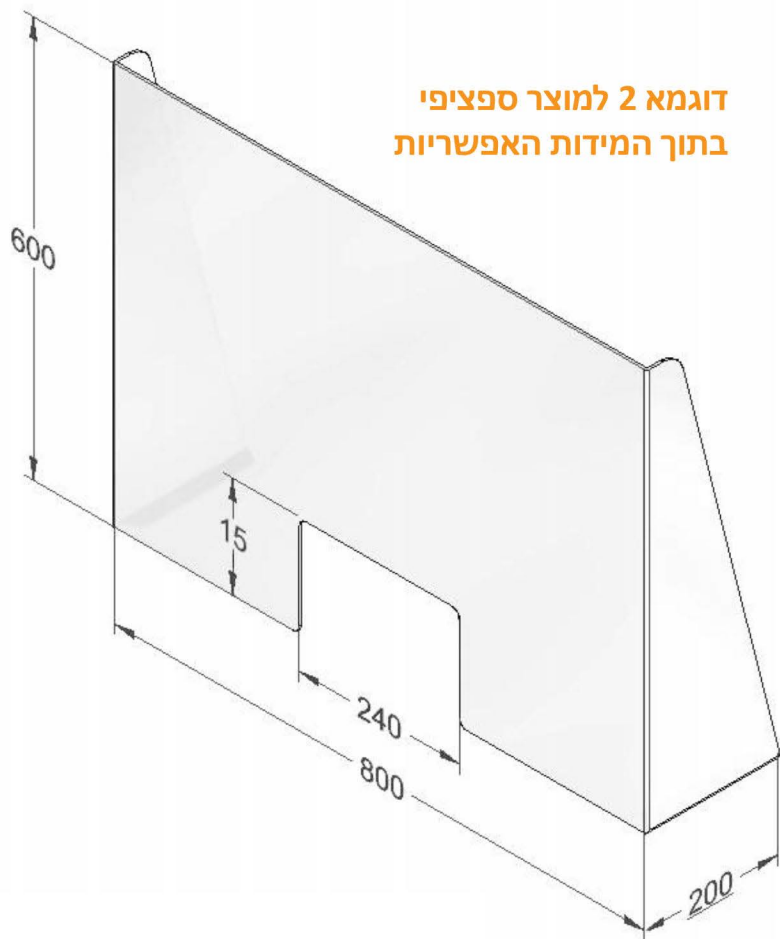

מידות - דגם 2: מחיצה טרפזית

גובה. 60 / 75 ס"מ
רוחב. 90 ס"מ
עומק. 16 ס"מ

"מסך קידמי" A

"חיפוי קידמי" שקוף לדלפק שירות
למקבלי קהל

מידות - דגם 3: "מסך קידמי" A

רוחב	50-120 ס"מ
גובה	60-100 ס"מ
עומק	15-20 ס"מ

* ניתן להזמין מידות מיוחדות במידה ונדרש

מידות

רוחב 80 ס"מ
גובה 75 ס"מ
חלון 20 X 70 ס"מ

**דוגמא 1 למוצר ספציפי
בתוך המידות האפשריות**

מידות

רוחב 50-120 ס"מ
גובה 60-100 ס"מ
עומק 15-20 ס"מ

"מסך קידמי" A

"חיפוי קידמי" שקוף לדלפק שירות

דגם 4 – מחיצה "L"