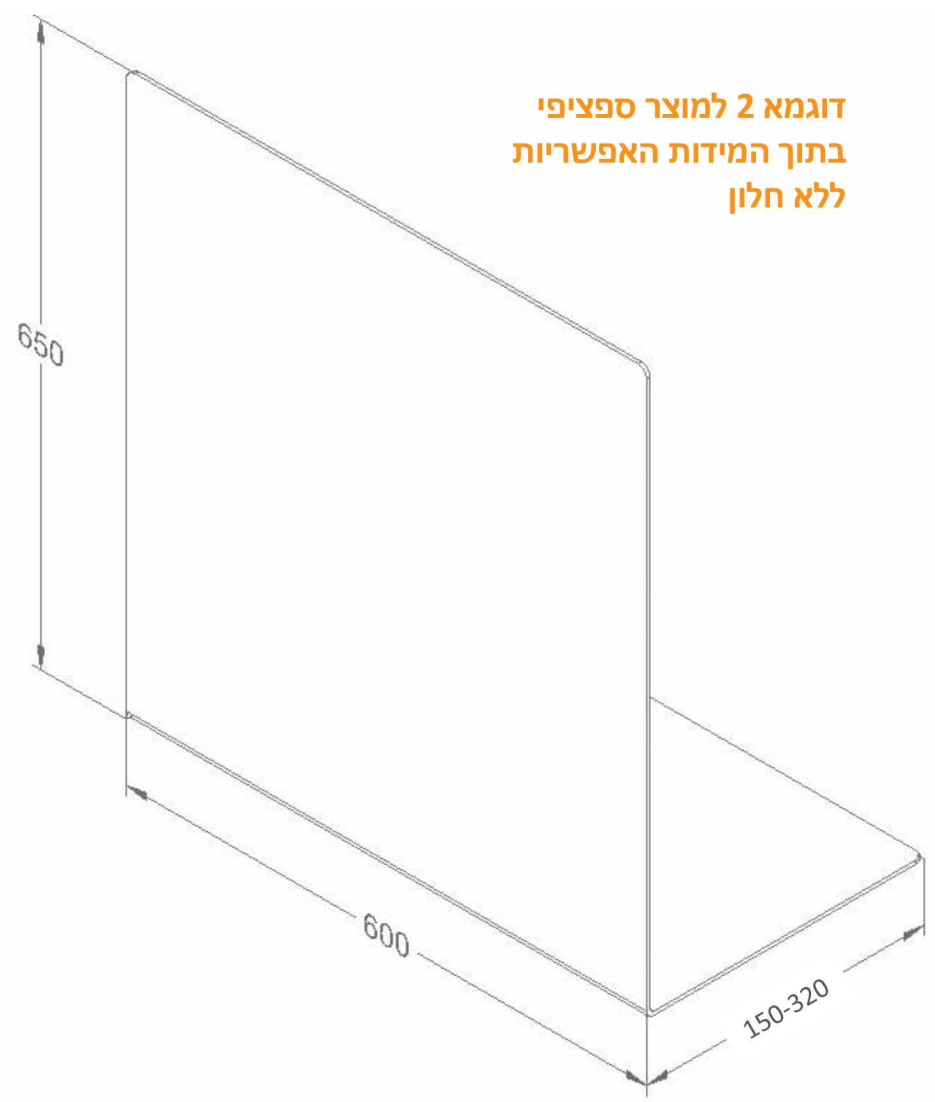

מידות

רוחב 80 ס"מ
גובה 75 ס"מ
חלון 20 X 70 ס"מ

**דוגמא 1 למוצר ספציפי
בתוך המידות האפשריות**

מידות

רוחב 50-120 ס"מ
גובה 60-100 ס"מ
עומק 15-20 ס"מ

"מסך קידמי" A

"חיפוי קידמי" שקוף לדלפק שירות

דגם 4 – מחיצה "L"

"חיפוי קידמי" / מחיצה בין אנשים
עם / ללא חלון

ללא חלון

כמחיצה בין שולחנות או אנשים

עם חלון

כ"מסך קדמי"

מידות - דגם 4: מחיצה "L"

רוחב	50-100 ס"מ
גובה	20-70 ס"מ
עומק	10-32 ס"מ

* ניתן להזמין מידות מיוחדות במידה ונדרש

דוגמא 2 למוצר ספציפי
בתוך המידות האפשריות
ללא חלון

דוגמא 1 למוצר ספציפי
בתוך המידות האפשריות
עם חלון

דגם 5A:
רול אפ "שקוף"
בין אנשים, בין חדרים, "מחיצה ניידת"

רוחב 100 / 85 ס"מ
גובה 205 ס"מ
עומק 40 ס"מ

דגם 5A:
רול אפ "שקוף"
בין אנשים, בין חדרים, "מחיצה ניידת"