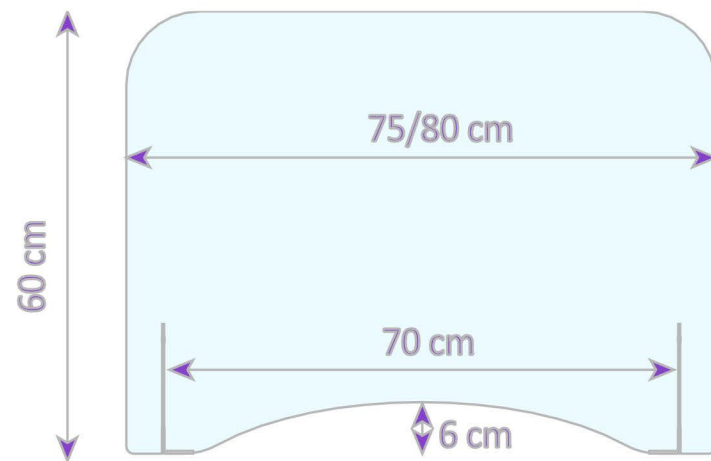

דוגמא 5: התקנה ניידת: חלק תחתון ישר, רגליים
שקופות "עבות" (אפשרי מרווח בחלק התחתון)

"מסך" קדמי / מחיצה

מתאים גם לקוסמטיקאיות

מידות - דגם 1: "מסך" קדמי / מחיצה

גובה. 71 / 60 ס"מ (תלוי ברגליים המותקנות)
 רוחב. 75 או 80 ס"מ
 עומק. 20 ס"מ (רגליים)