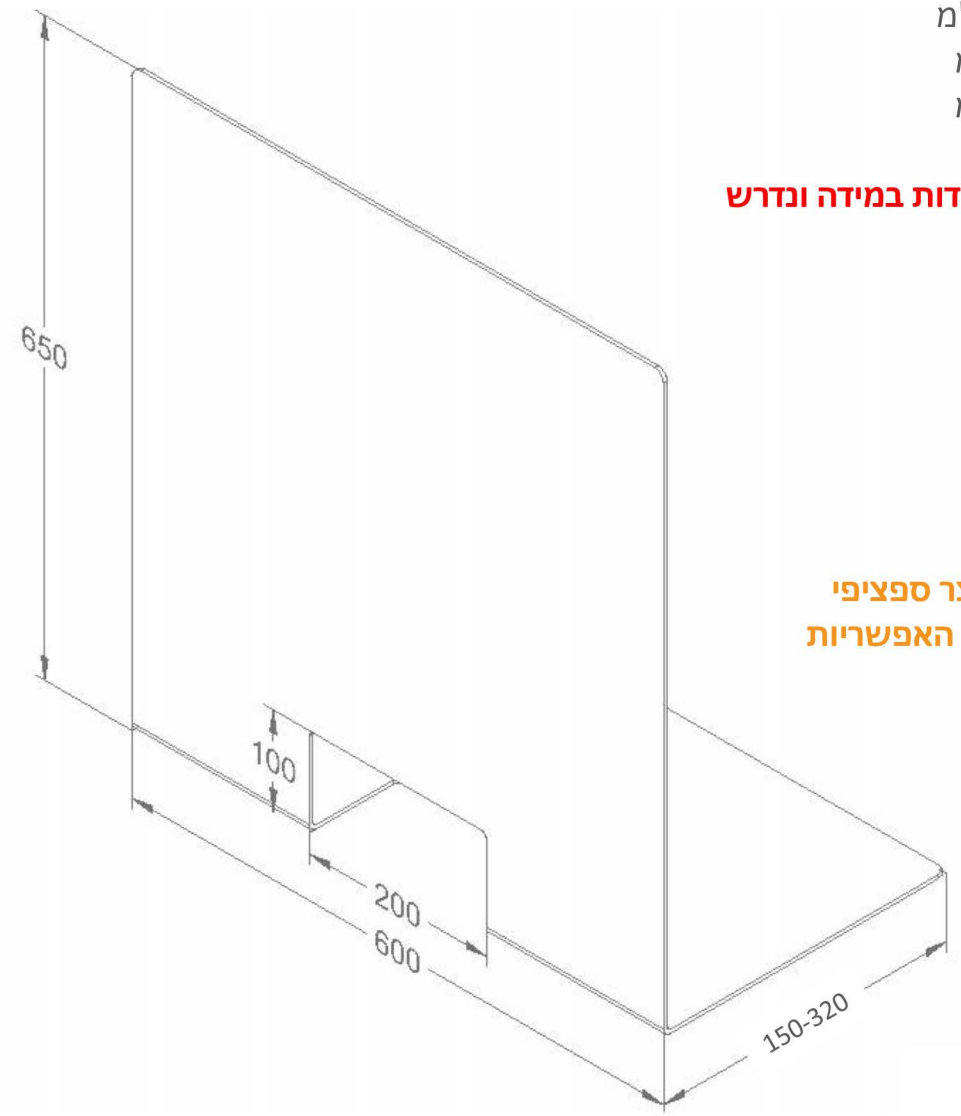

מידות

רוחב 80 ס"מ
גובה 75 ס"מ
חלון 20 X 70 ס"מ

**דוגמא 1 למוצר ספציפי
בתוך המידות האפשריות**

מידות

רוחב 50-120 ס"מ
גובה 60-100 ס"מ
עומק 15-20 ס"מ

"מסך קידמי" A

"חיפוי קידמי" שקוף לדלפק שירות

דגם 4 – מחיצה "L"

"חיפוי קידמי" / מחיצה בין אנשים
עם / ללא חלון

ללא חלון

כמחיצה בין שולחנות או אנשים

עם חלון

כ"מסך קדמי"

מידות - דגם 4: מחיצה "L"

רוחב	50-100 ס"מ
גובה	20-70 ס"מ
עומק	10-32 ס"מ

* ניתן להזמין מידות מיוחדות במידה ונדרש

דוגמא 2 למוצר ספציפי
בתוך המידות האפשריות
ללא חלון

דוגמא 1 למוצר ספציפי
בתוך המידות האפשריות
עם חלון

דגם 5A:
רול אפ "שקוף"
בין אנשים, בין חדרים, "מחיצה ניידת"

רוחב 100 / 85 ס"מ
גובה 205 ס"מ
עומק 40 ס"מ

דגם 5A:
רול אפ "שקוף"
בין אנשים, בין חדרים, "מחיצה ניידת"