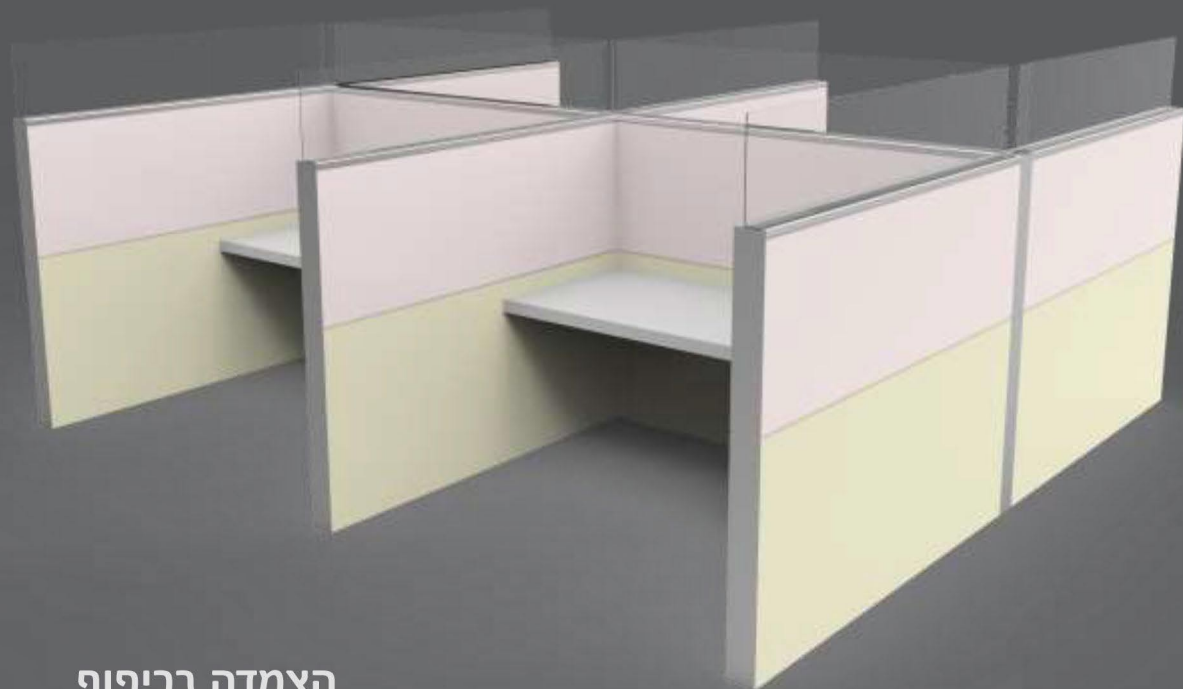

דגם 6: מחיצה / הגבהה

ל- CUBICLES – OPEN SPACE
לאופן ספייס ולקיוביקס

הצמדה בכיפוף

מידות

רוחב 50-120 ס"מ

גובה 20-70 ס"מ

עומק 5-20 ס"מ (בהתאם למחיצה)

רוחב
גובה
עומק