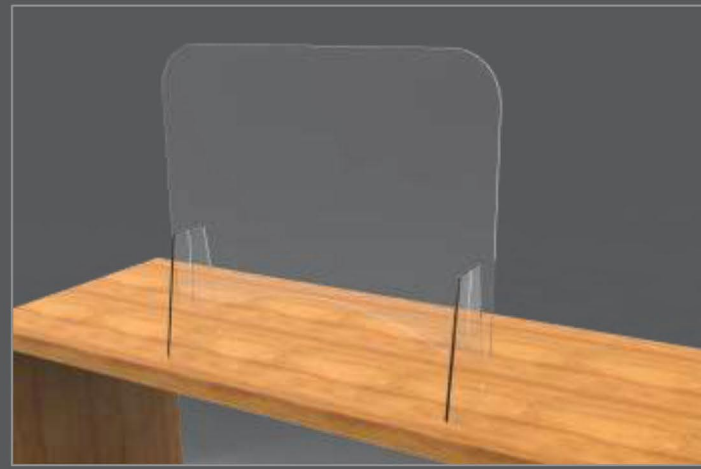

זמין במספר דגמים:

דגם 1: "מסך" קדמי / מחיצה (בחירה של המרווח מהשולחן / דלפק)

דגם 2: "מסך" קדמי – טרפזי

דגם 3: "מסך" קדמי – A

דגם 4: "מסך" קדמי / מחיצה L (עם / בלי חלון)

דגם 5: מחיצת "רול אפ" – לשימוש פנים בלבד

ניתן גם בהתאמה אישית של פתרון

"מסך" קדמי / מחיצה
"חיפוי קידמי" שקוף לדלפק שירות /
מכירה ולמקבלי קהל
או
כמחיצה על שולחן - בין עובדים,
תלמידים וכו'

"מסך" קדמי / מחיצה

"חיפוי קידמי" - לדלפק שירות / מכירה ולמקבלי קהל
או כמחיצה על שולחן - בין עובדים, תלמידים וכו'

דוגמא 2: חלק תחתון ישר, חלון מלבני, רגליים
שקופות + דו"צ

דוגמא 1: חלק תחתון ישר, רגליים שקופות + דו"צ

דוגמא 3: התקנה בהדבקה: חלק תחתון קשתי,
רגליים שקופות + דו"צ

דוגמא 4: התקנה ניידת: חלק תחתון קשתי, רגליים
שקופות "עבות" (אפשרי מרווח בחלק התחתון)

יתרונות:

- הפרדה בין אנשים ולא רק על השולחן
- ייצור – התאמה למידה נדרשת
- זמינות כמעט מיידית

מידות

רוחב 80-120 ס"מ

גובה 40-70 ס"מ

עומק 1 ס"מ (בהתאם להתקנה)

רוחב
גובה
עומק

דגם 8: מחיצת צד