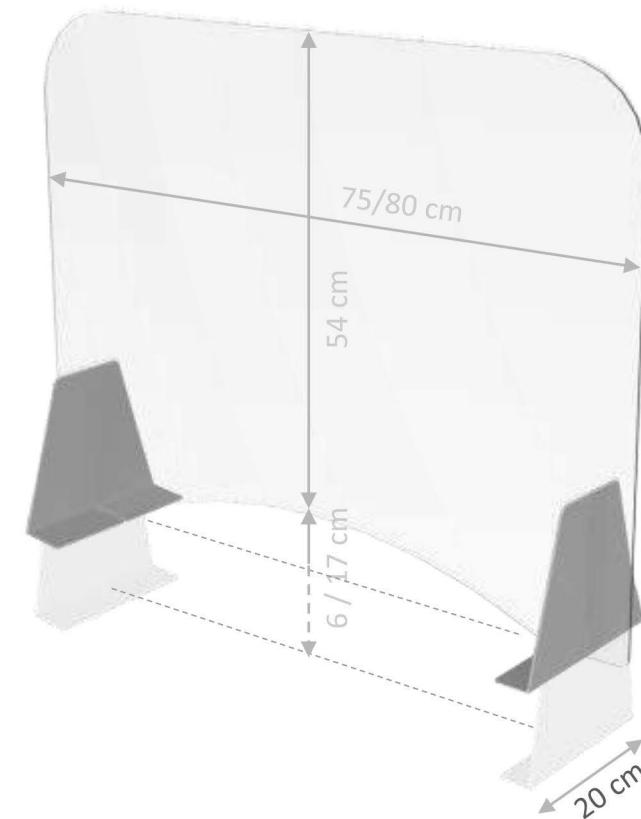

מידות - דגם 1: "מסך" קדמי / מחיצה

גובה. 71 / 60 ס"מ (תלוי ברגליים המותקנות)
רוחב. 75 או 80 ס"מ
עומק. 20 ס"מ (רגליים)

* ניתן להזמין מידות מיוחדות במידה ונדרש