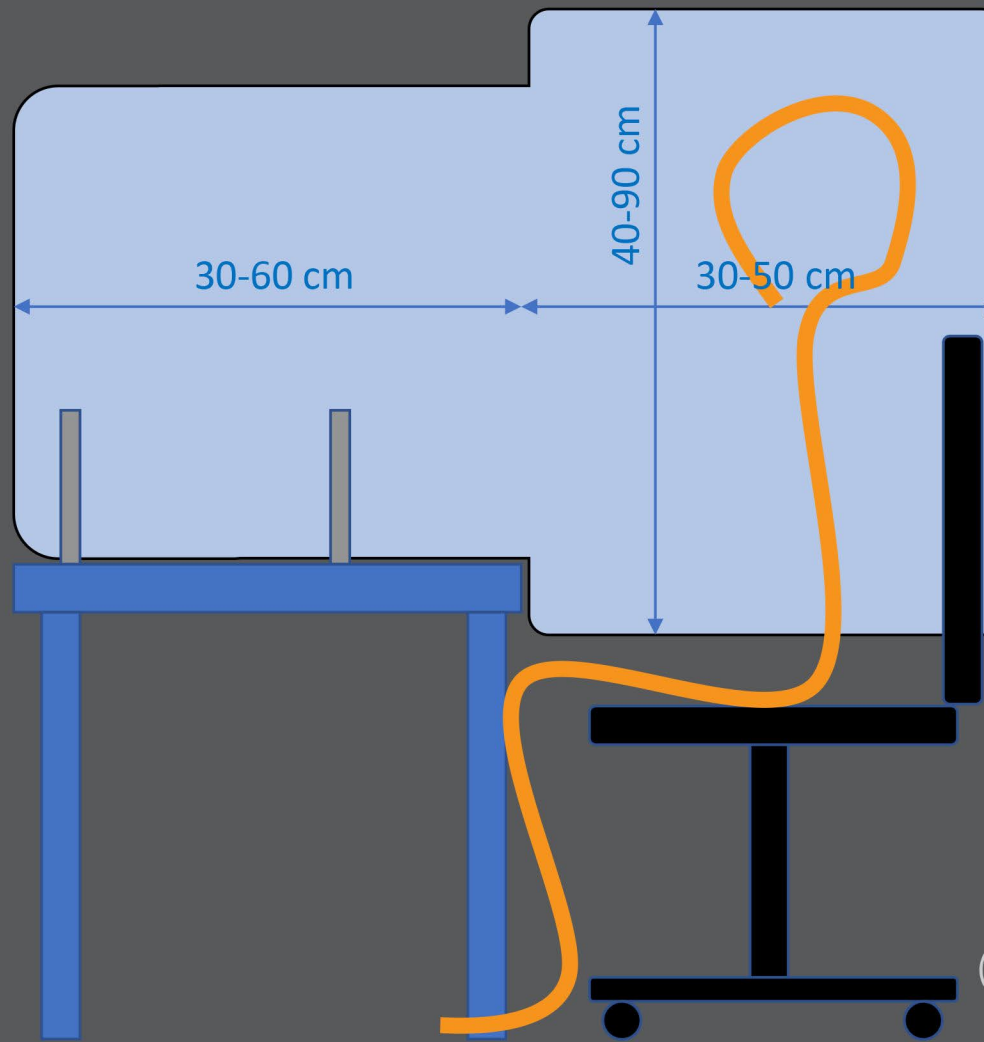

רוחב	60-120 ס"מ
גובה	30-100 ס"מ
עובי	4-10 מ"מ (בהתאם לצורך)

דגם 7: מחיצה תלויה
לדלפקים, ביתות, חנויות ועוד

צילום לאחר התקנה

דגם 8: מחיצת צד
הארכה - בין עובדים / עמדות

דגם 8: מחיצת צד

הארכה של עמדות /

חייץ בין עובדים, סוקרים, שופטים, חדרי ישיבות וכו'

יתרונות:

- הפרדה בין אנשים ולא רק על השולחן
- ייצור – התאמה למידה נדרשת
- זמינות כמעט מיידית

מידות

רוחב 80-120 ס"מ

גובה 40-70 ס"מ

עומק 1 ס"מ (בהתאם להתקנה)

רוחב
גובה
עומק

דגם 8: מחיצת צד