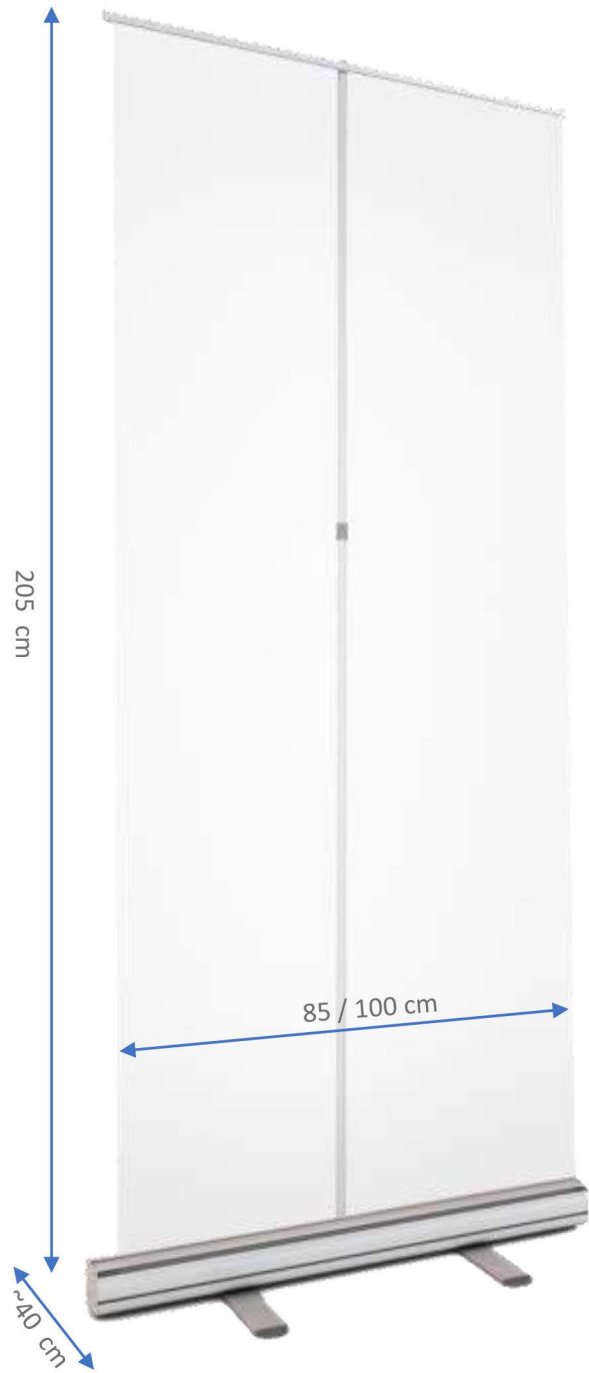

מידות

רוחב 80 ס"מ
גובה 75 ס"מ
חלון 20 X 70 ס"מ

**דוגמא 1 למוצר ספציפי
בתוך המידות האפשריות**

מידות

רוחב 50-120 ס"מ
גובה 60-100 ס"מ
עומק 15-20 ס"מ

"מסך קידמי" A

"חיפוי קידמי" שקוף לדלפק שירות

דגם 4 – מחיצה "L"

דוגמא 2 למוצר ספציפי
בתוך המידות האפשריות
ללא חלון

דוגמא 1 למוצר ספציפי
בתוך המידות האפשריות
עם חלון

דגם 5A:
רול אפ "שקוף"
בין אנשים, בין חדרים, "מחיצה ניידת"

רוחב 100 / 85 ס"מ
גובה 205 ס"מ
עומק 40 ס"מ

דגם 5A:
רול אפ "שקוף"
בין אנשים, בין חדרים, "מחיצה ניידת"

מסגרת עץ

מסגרת אלומיניום / מתכת

רוחב 100 ס"מ
גובה 250 / 200 ס"מ
עומק 50 ס"מ

אפשרי – הדפסה / מדבקות

אפשרי – "מודול" / מחיצת דלת

דגם 5C: מחיצה "קיר"

בין אנשים, חלוקת חלל, "מודולרי"

רוחב 100 ס"מ
גובה 250 / 200 ס"מ
עומק 50 ס"מ