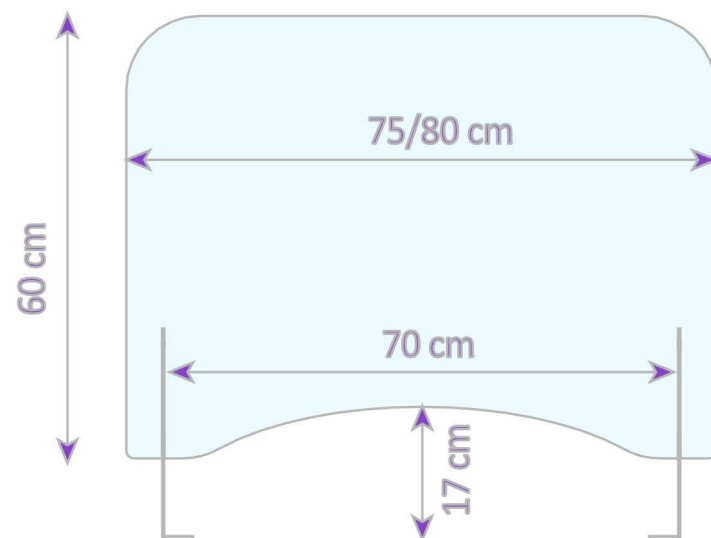

מידות - דגם 1: "מסך" קדמי / מחיצה

גובה. 71 / 60 ס"מ (תלוי ברגליים המותקנות)
רוחב. 75 או 80 ס"מ
עומק. 20 ס"מ (רגליים)

* ניתן להזמין מידות מיוחדות במידה ונדרש