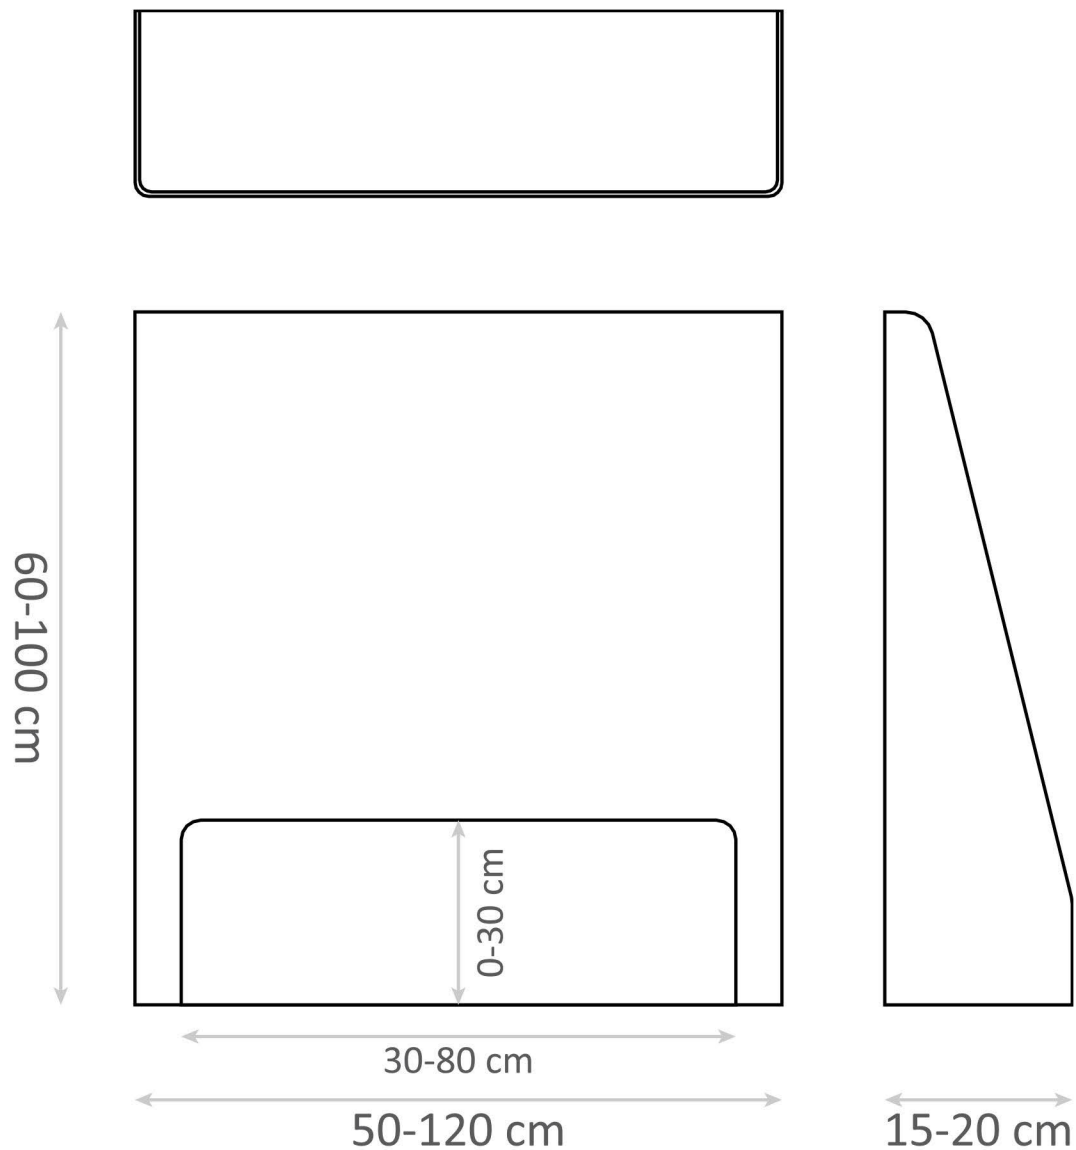

דוגמא 5: התקנה ניידת: חלק תחתון ישר, רגליים
שקופות "עבות" (אפשרי מרווח בחלק התחתון)

"מסך" קדמי / מחיצה

מתאים גם לקוסמטיקאיות

מידות - דגם 1: "מסך" קדמי / מחיצה

גובה. 71 / 60 ס"מ (תלוי ברגליים המותקנות)
 רוחב. 75 או 80 ס"מ
 עומק. 20 ס"מ (רגליים)

מידות - דגם 2: מחיצה טרפזית

גובה. 60 / 75 ס"מ
רוחב. 90 ס"מ
עומק. 16 ס"מ

"מסך קידמי" A

"חיפוי קידמי" שקוף לדלפק שירות
למקבלי קהל

מידות - דגם 3: "מסך קידמי" A

רוחב	50-120 ס"מ
גובה	60-100 ס"מ
עומק	15-20 ס"מ

* ניתן להזמין מידות מיוחדות במידה ונדרש

מידות

רוחב 80 ס"מ
גובה 75 ס"מ
חלון 20 X 70 ס"מ

**דוגמא 1 למוצר ספציפי
בתוך המידות האפשריות**

מידות

רוחב 50-120 ס"מ
גובה 60-100 ס"מ
עומק 15-20 ס"מ

"מסך קידמי" A

"חיפוי קידמי" שקוף לדלפק שירות

דגם 4 – מחיצה "L"

מסגרת עץ

מסגרת אלומיניום / מתכת

רוחב 100 ס"מ
גובה 250 / 200 ס"מ
עומק 50 ס"מ

אפשרי – הדפסה / מדבקות

אפשרי – "מודול" / מחיצת דלת

דגם 5C: מחיצה "קיר"

בין אנשים, חלוקת חלל, "מודולרי"

רוחב 100 ס"מ
גובה 250 / 200 ס"מ
עומק 50 ס"מ