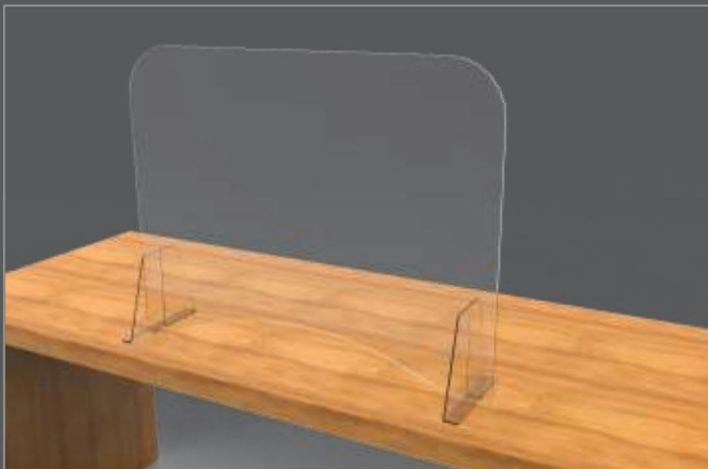

זמין במספר דגמים:

דגם 1: "מסך" קדמי / מחיצה (בחירה של המרווח מהשולחן / דלפק)

דגם 2: "מסך" קדמי – טרפזי

דגם 3: "מסך" קדמי – A

דגם 4: "מסך" קדמי / מחיצה L (עם / בלי חלון)

דגם 5: מחיצת "רול אפ" – לשימוש פנים בלבד

ניתן גם בהתאמה אישית של פתרון

"מסך" קדמי / מחיצה
"חיפוי קידמי" שקוף לדלפק שירות /
מכירה ולמקבלי קהל
או
כמחיצה על שולחן - בין עובדים,
תלמידים וכו'

"מסך" קדמי / מחיצה

"חיפוי קידמי" - לדלפק שירות / מכירה ולמקבלי קהל
או כמחיצה על שולחן - בין עובדים, תלמידים וכו'

דוגמא 2: חלק תחתון ישר, חלון מלבני, רגליים
שקופות + דו"צ

דוגמא 1: חלק תחתון ישר, רגליים שקופות + דו"צ

דוגמא 3: התקנה בהדבקה: חלק תחתון קשתי,
רגליים שקופות + דו"צ

דוגמא 4: התקנה ניידת: חלק תחתון קשתי, רגליים
שקופות "עבות" (אפשרי מרווח בחלק התחתון)

יתרונות:

- הפרדה בין אנשים ולא רק על השולחן
- ייצור – התאמה למידה נדרשת
- זמינות כמעט מיידית

מידות

רוחב 80-120 ס"מ

גובה 40-70 ס"מ

עומק 1 ס"מ (בהתאם להתקנה)

רוחב
גובה
עומק

דגם 8: מחיצת צד