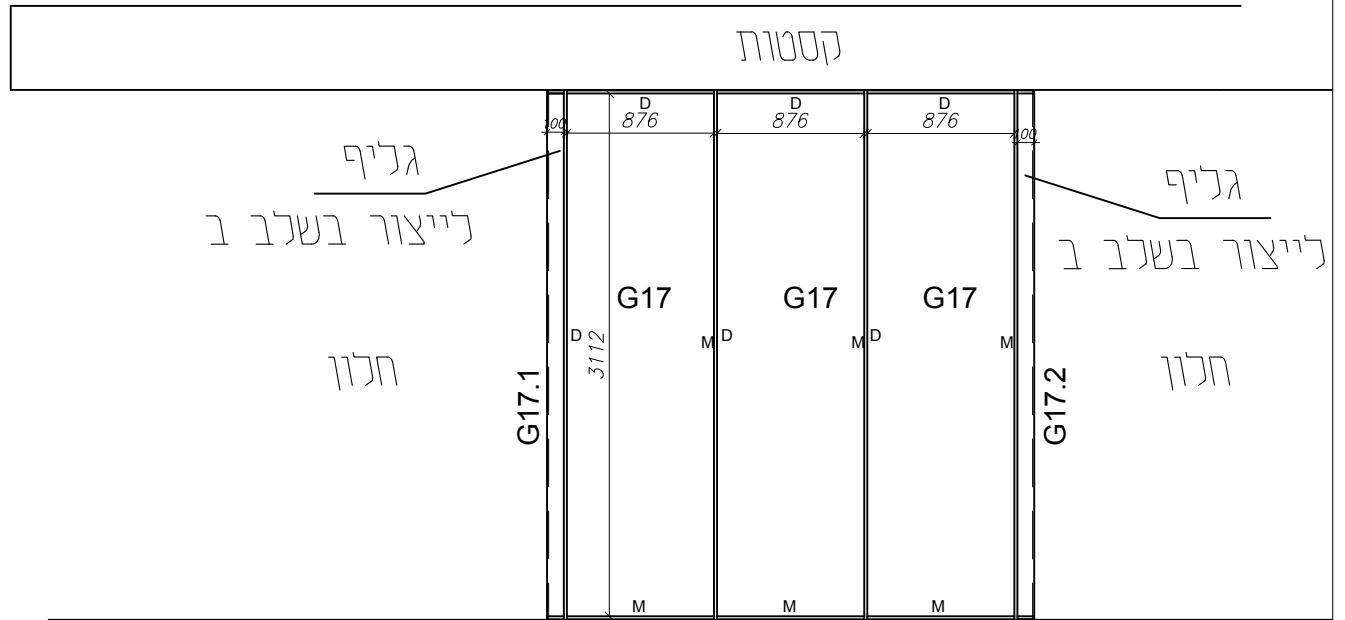

מזרחית - קובייה עליונה