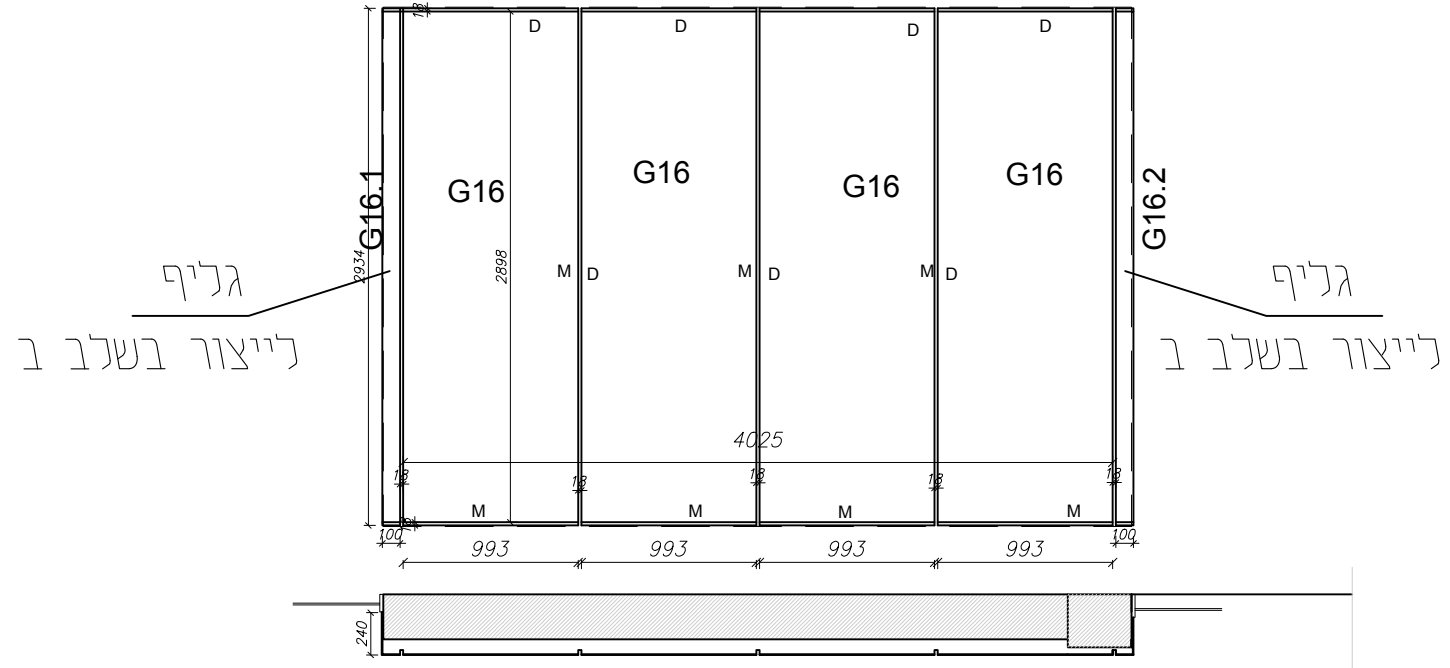

חדית מערבית

מיוצר כ 20 מ"מ גדול יותר. חיתוך באתר

חדית דרומית - מעל הכניסה

1220

חזית מזרחית - מעל הבריכה

חזית צפופנית - מעל פרגולה עם פאנלים

קטטות

חזית דרומית - במרפסת