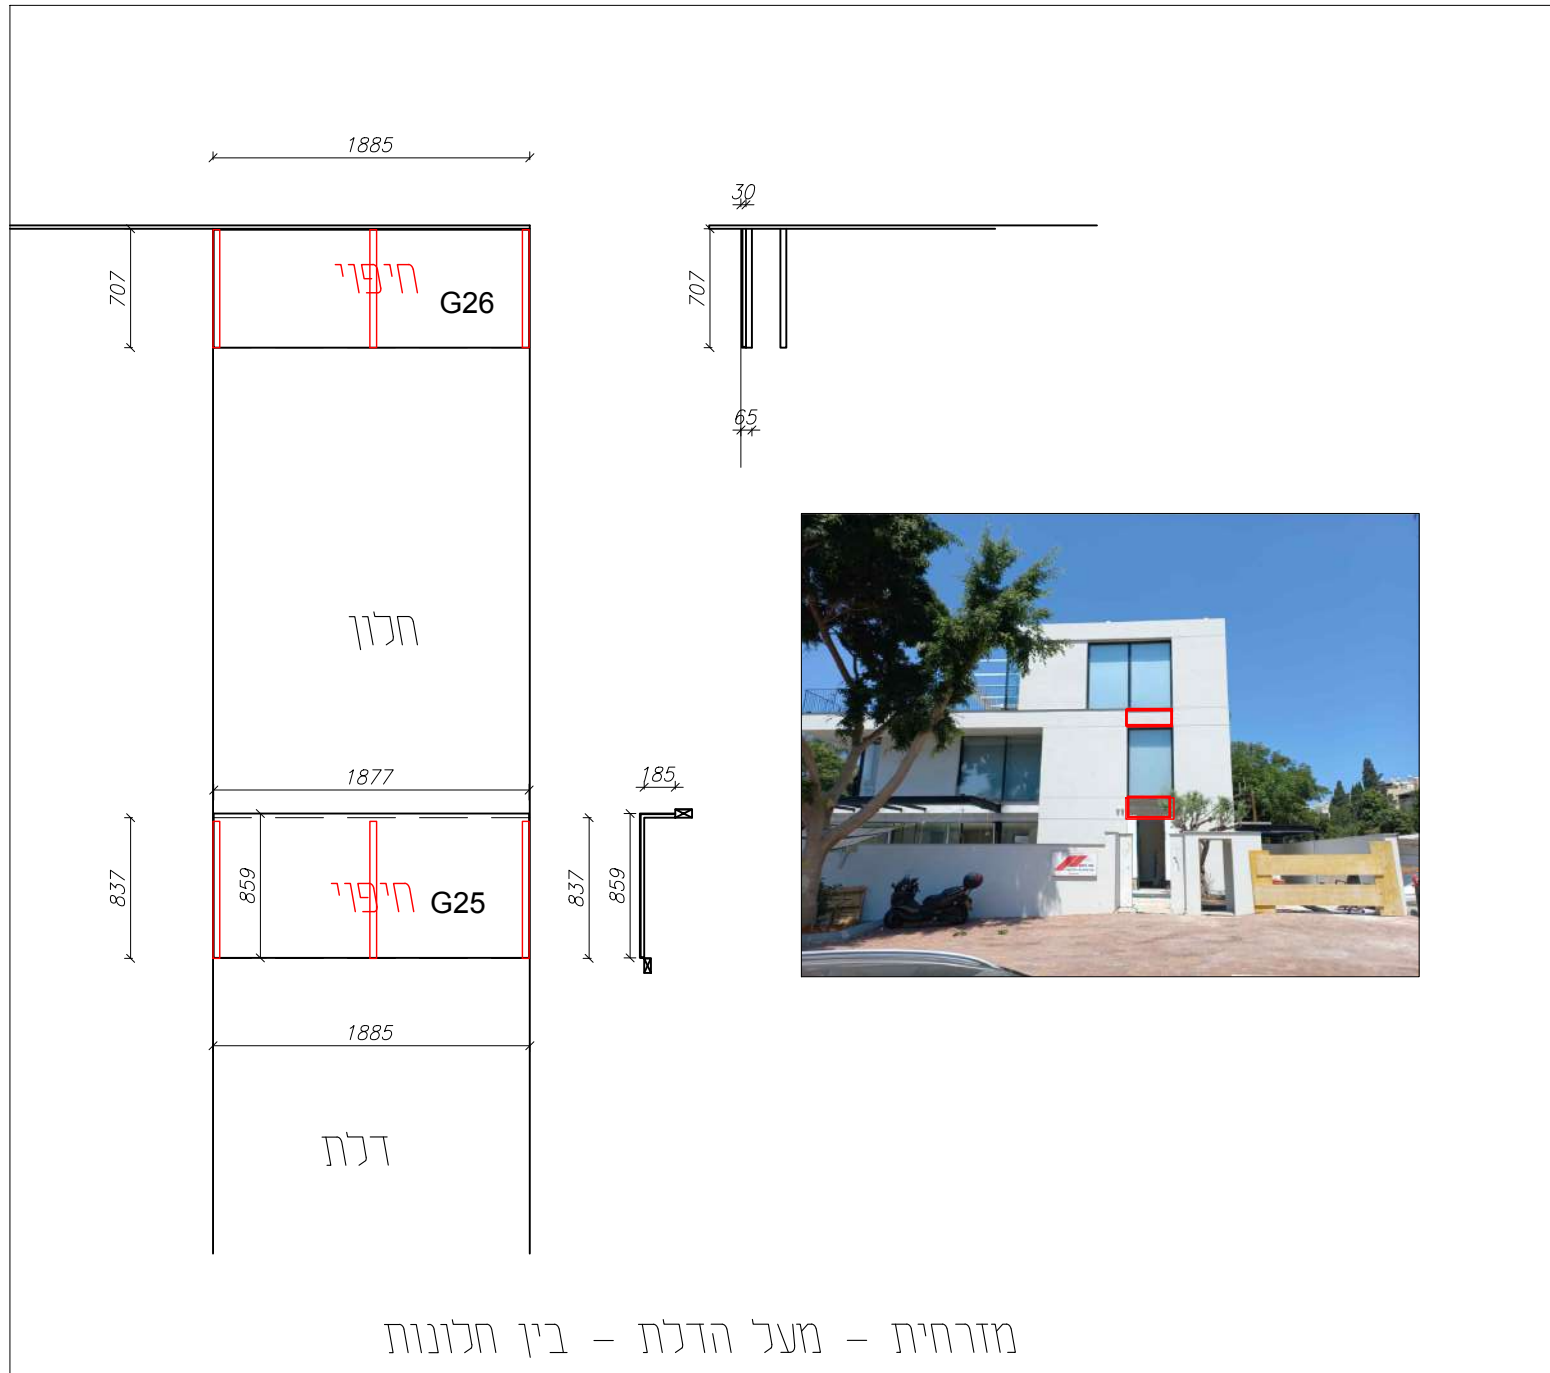

חדית מערבית

מיוצר כ 20 מ"מ גדול יותר. חיתוך באתר

חדית דרומית - מעל הכניסה

1220

חזית מזרחית - מעל הבריכה

חזית צפופנית - מעל פרגולה עם פאנלים

קטטות

חזית דרומית - במרפסת

# קטטות

מזרחית - מעל פרגולה

מזרחית - קובייה עליונה