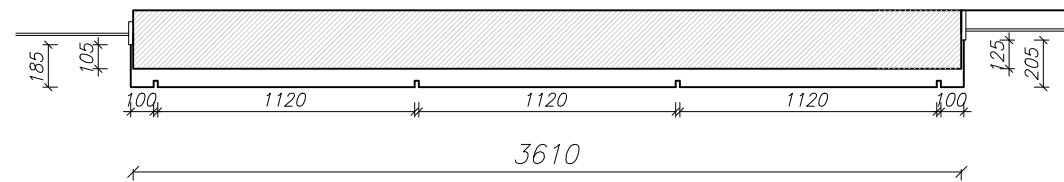

קטטות

מזרחית - מעל פרגולה