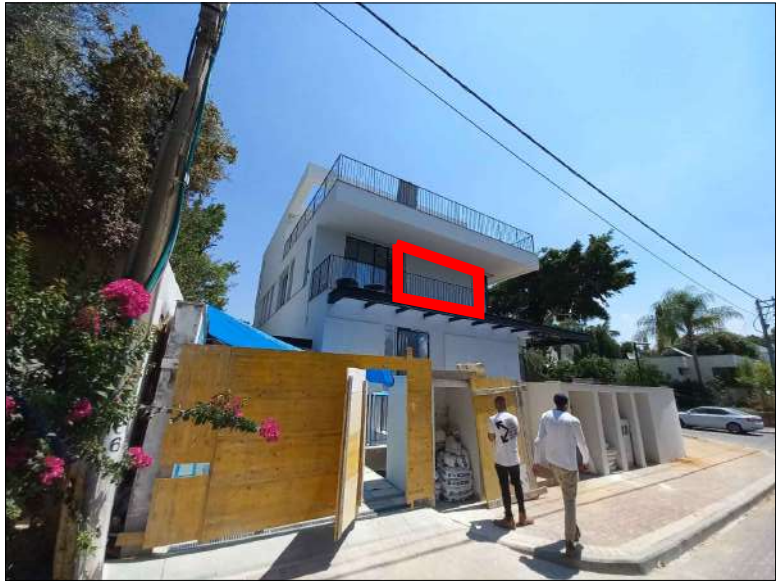

חדית מערבית

מיוצר כ 20 מ"מ גדול יותר. חיתוך באתר

חדית דרומית - מעל הכניסה

1220

חזית מזרחית - מעל הבריכה

חזית צפופנית - מעל פרגולה עם פאנלים

קטטות

חזית דרומית - במרפסת