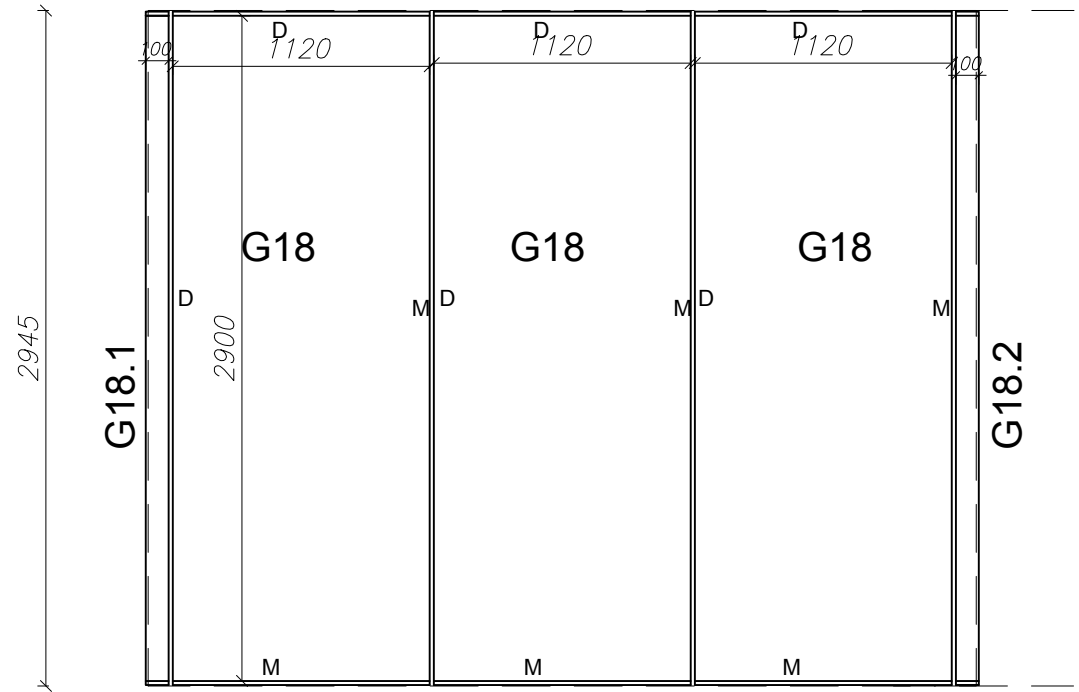

קטטות

מזרחית - מעל פרגולה