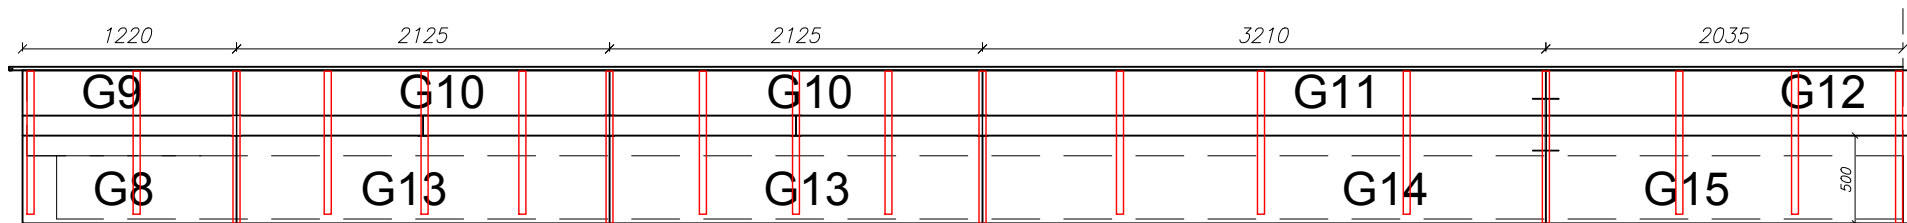

חדית מערבית

מיוצר כ 20 מ"מ גדול יותר. חיתוך באתר

חדית דרומית - מעל הכניסה

1220

חזית מזרחית - מעל הבריכה

חזית צפופנית - מעל פרגולה עם פאנלים

קטטות

חזית דרומית - במרפסת