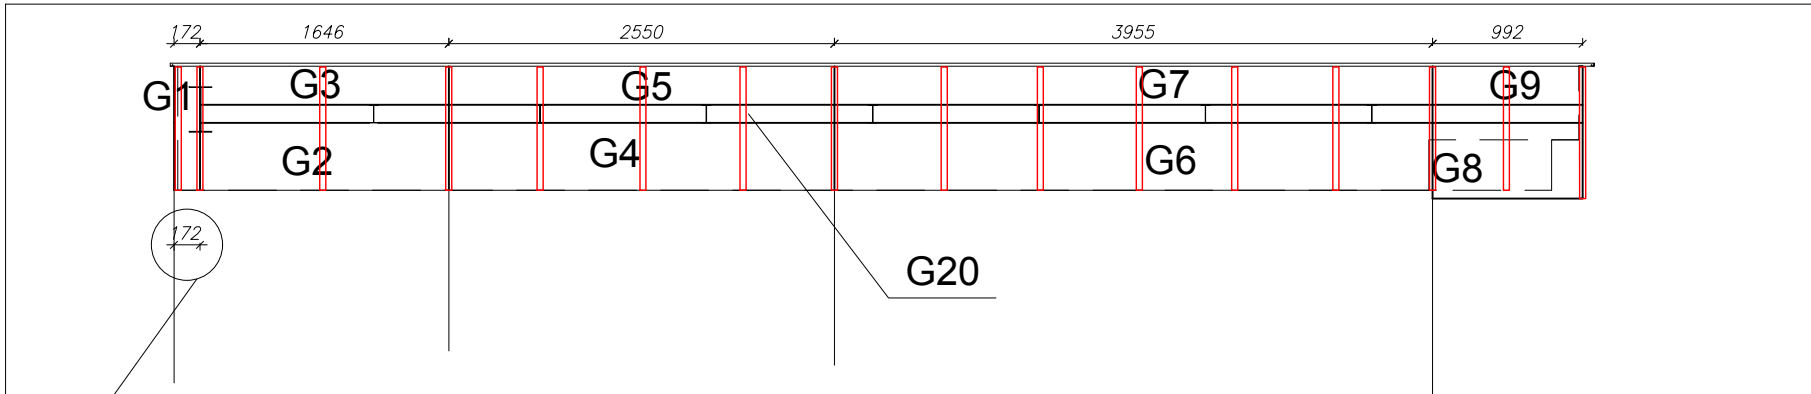

חדית מערבית

מיוצר כ 20 מ"מ גדול יותר. חיתוך באתר

חדית דרומית - מעל הכניסה

1220

חזית מזרחית - מעל הבריכה

חזית צפופנית - מעל פרגולה עם פאנלים

קטטות

חזית דרומית - במרפסת